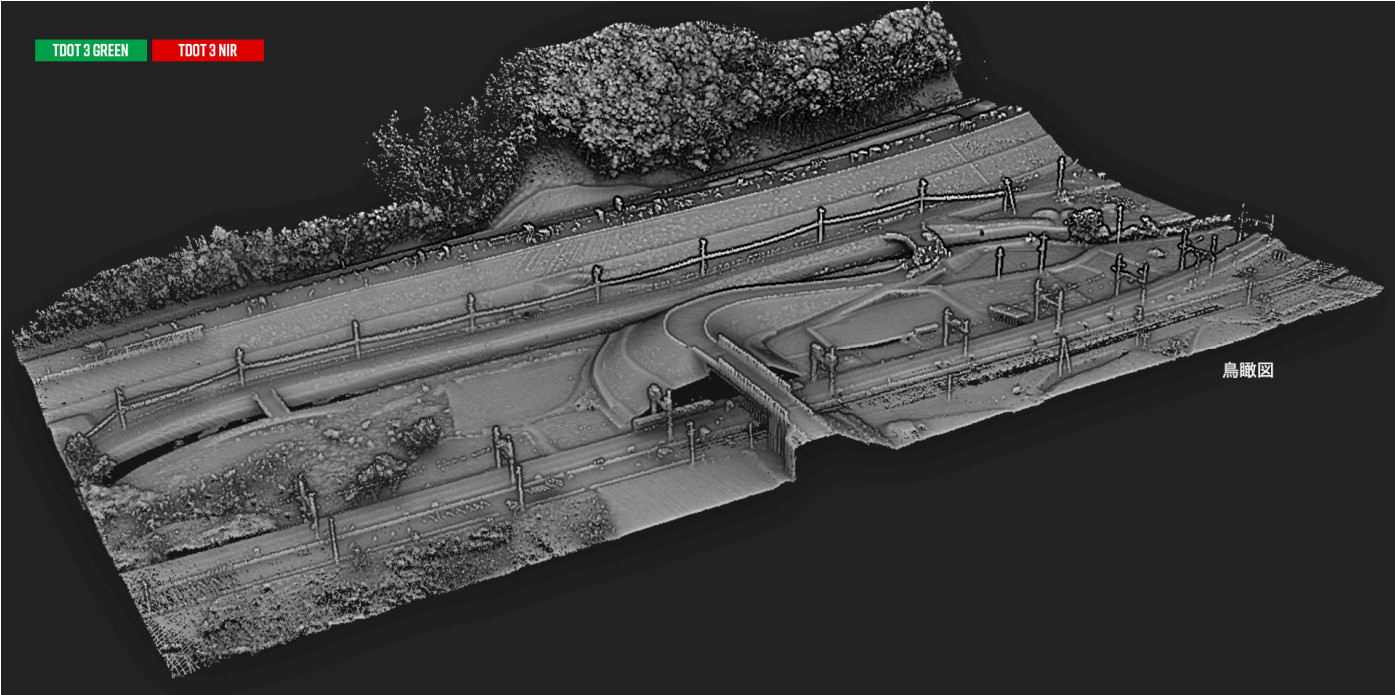

ドローンレーザースキャナシステム TDOT 3 点群データサンプル

鳥瞰図

断面図

フィルタリング

土砂災害現場断面図

山林断面图

植生下地表断面图

インフラ構造物

ダム 河床

テトラポッド段彩表示