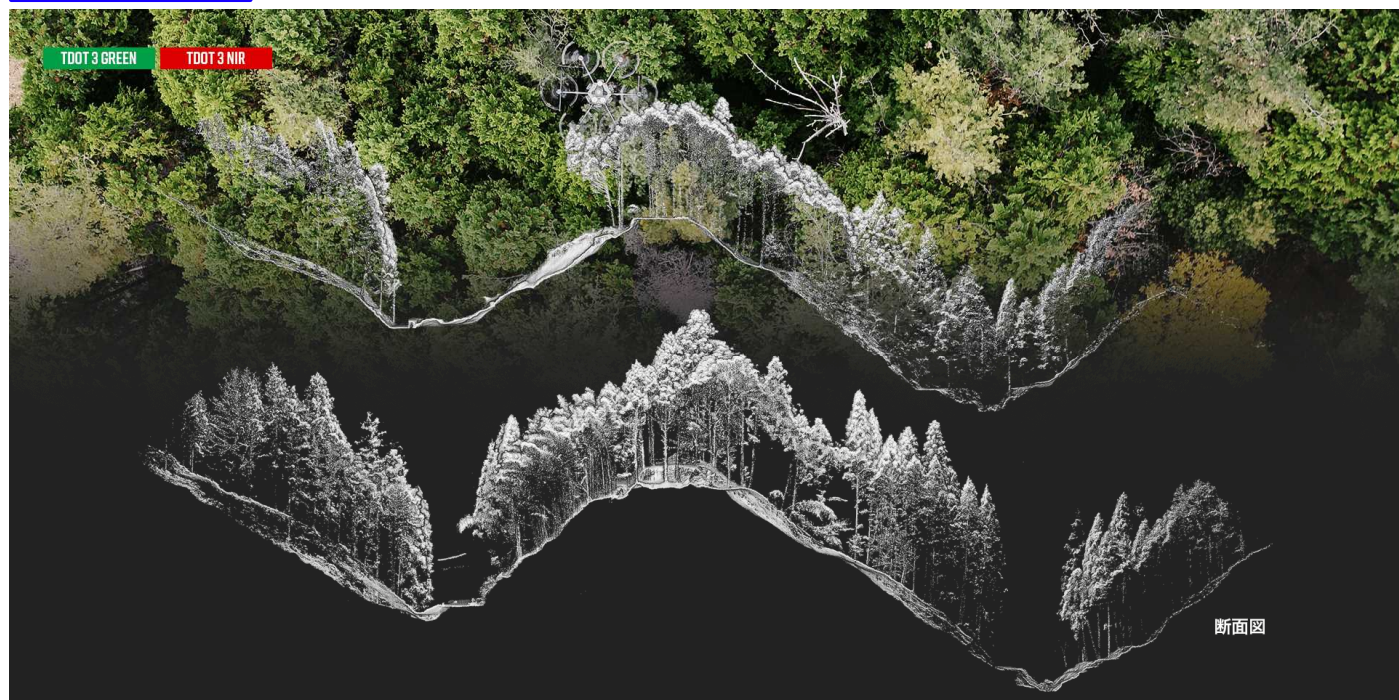

ドローンレーザースキャナシステム TDOT 3 点群データサンプル

鳥瞰図

断面図

フィルタリング

土砂災害現場断面図

山林断面图

植生下地表断面图

インフラ構造物

ダム 河床

テトラポッド段彩表示