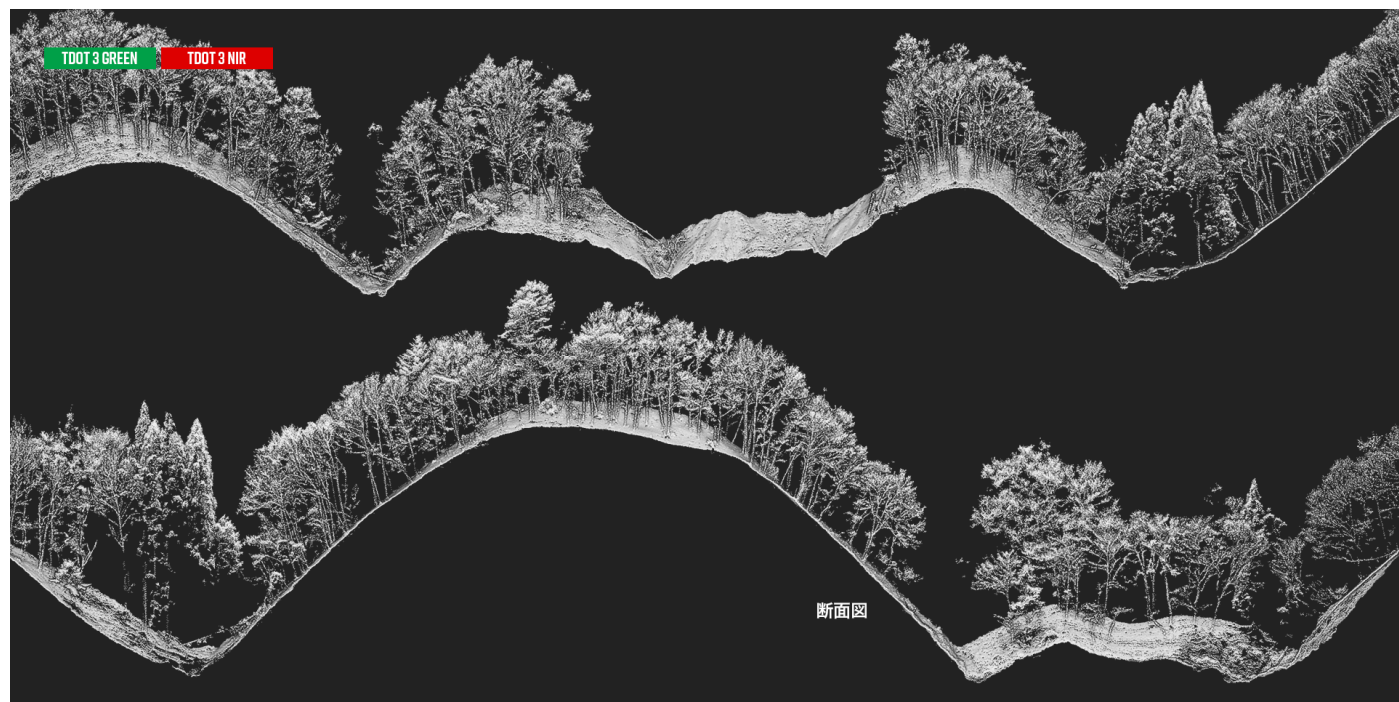

ドローンレーザースキャナシステム TDOT 3 点群データサンプル

鳥瞰図

断面図

フィルタリング

土砂災害現場断面図

山林断面图

植生下地表断面图

インフラ構造物

ダム 河床

テトラポッド段彩表示