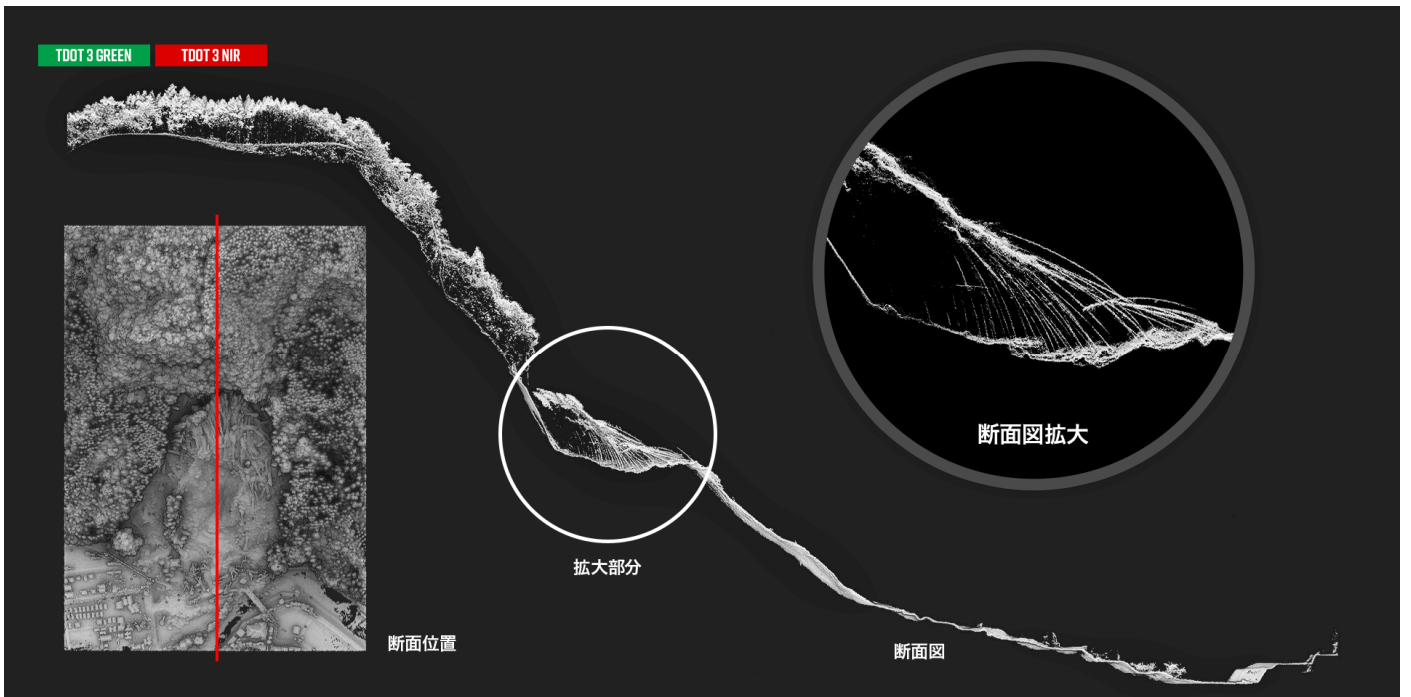

ドローンレーザースキャナシステム TDOT 3 点群データサンプル

鳥瞰図

断面図

フィルタリング

土砂災害現場断面図

山林断面图

植生下地表断面图

インフラ構造物

ダム 河床

テトラポッド段彩表示