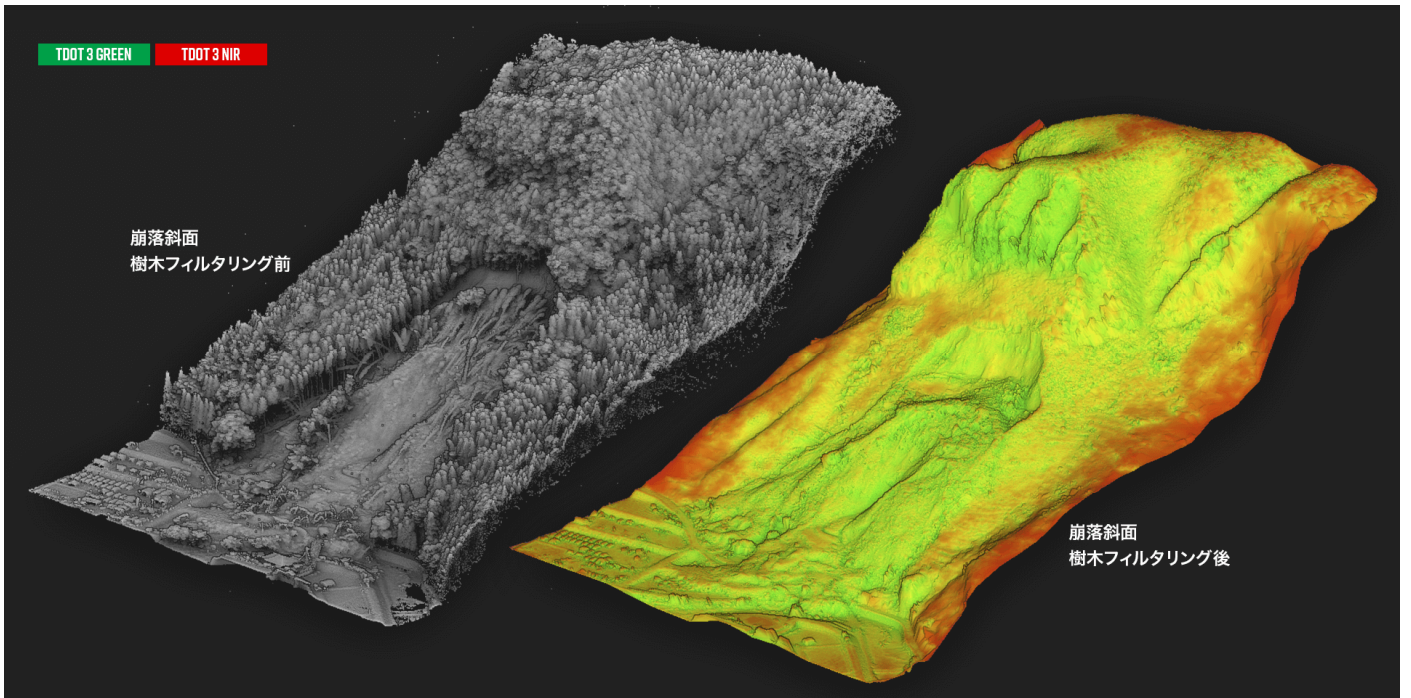

ドローンレーザースキャナシステム TDOT 3 点群データサンプル

鳥瞰図

断面図

フィルタリング

土砂災害現場断面図

山林断面图

植生下地表断面图

インフラ構造物

ダム 河床

テトラポッド段彩表示