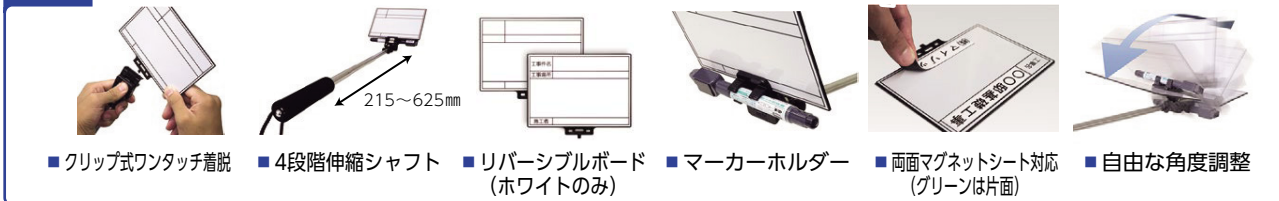

Check-1

セット内容 ■ ボード1枚 ■ 伸縮シャフト1本 ■ マーカー1本 ■ 吊り下げ式ケース

ホワイトタイプ

コードNo.	商品名/仕様	型式/タイプ	希望小売価格( )内税込	備考
221302	工事名・工種・測点	HP-W5	¥4,500 (¥4,950)	M
221303	工事名	HP-W8	¥4,500 (¥4,950)	M
221304	工事名・工事場所・施工者	HP-W40	¥4,500 (¥4,950)	M
221827	両面無地	HP-W0	¥4,500 (¥4,950)	M
221828	ボード単体/W5タイプ	HP-W5B	¥1,400 (¥1,540)	M
221829	ボード単体/W8タイプ	HP-W8B	¥1,400 (¥1,540)	M
221830	ボード単体/W40タイプ	HP-W40B	¥1,400 (¥1,540)	M
221831	ボード単体/W0タイプ	HP-W0B	¥1,400 (¥1,540)	M
220903	ボードマスターS/極細・1本	WMBSE-15EF-B	¥150 (¥165)	M
220904	ボードマスターS/細字・1本	WMBSE-15F-B	¥150 (¥165)	M
225164	ゲルチョーク黒/10本	DX-GCC6-P-B	OPEN	M

グリーンタイプ

コードNo.	商品名/仕様	型式/タイプ	希望小売価格( )内税込	備考
221305	工事名・工種・測点	HP-G5	¥5,000 (¥5,500)	M
221306	工事名・工種・測点	HP-G6	¥5,000 (¥5,500)	M
222366	工事名・工種	HP-G7	¥5,000 (¥5,500)	M
221307	工事名	HP-G8	¥5,000 (¥5,500)	M
221308	工事名・工事場所・施工者	HP-G40	¥5,000 (¥5,500)	M
222625	ボード単体/G5タイプ	HP-G5B	¥1,800 (¥1,980)	M
222626	ボード単体/G6タイプ	HP-G6B	¥1,800 (¥1,980)	M
222627	ボード単体/G7タイプ	HP-G7B	¥1,800 (¥1,980)	M
222628	ボード単体/G8タイプ	HP-G8B	¥1,800 (¥1,980)	M
222629	ボード単体/G40タイプ	HP-G40B	¥1,800 (¥1,980)	M
225316	蛍光ボードマーカー/細字白・1本	LBM1045W	¥220 (¥242)	M
222164	カラーボードマーカー/細字白・1本	DX-CBMF-25W	OPEN	M