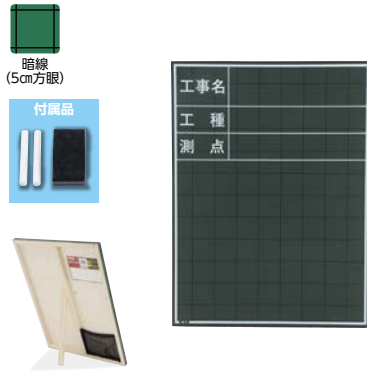

木製黒板と スチール製黒板の違い

木製

スチール製と比較して安価。
サイズ・板面のバリエーションが豊富。

スチール製

表裏両面にマグネットを使用可能。
木製と比較して耐久性に優れている。

木製

W-C 600×450 P.150