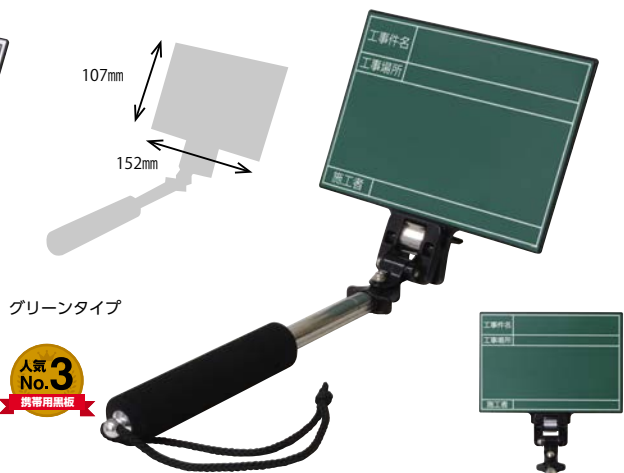

※ホワイトタイプは特注シールの作成ができます。

特長

- ボード両面に書き込み可能。(ホワイトのみ：裏面は枠線のみ)
- スチール製のためマグネットシートが使用可能。(ホワイト：両面、グリーン：表面のみ)
- ボードはクリップで固定し、ワンタッチで着脱が可能。
- 4段階の伸縮シャフト、ボード角度調整が可能。
- 便利なマーカーホルダーと指ガード付。

仕様

	ホワイトタイプ	グリーンタイプ
ボードサイズ	W152×H107mm	
伸縮シャフト	215～625mm	
マーカー	ボードマスターS極細	蛍光ボードマーカー細字 白
重量	約140g	約160g