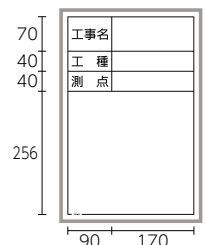

商品コード	219913
型式	SW-3S
サイズ	450mm×300mm