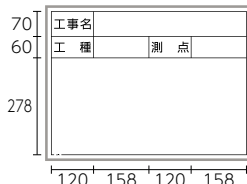

商品コード	219905
型式	SW-5
サイズ	450mm×600mm