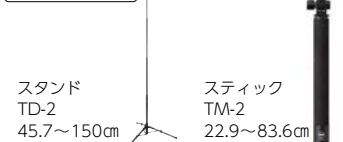

オプション

付属品

- ■ソフトケース
- ■USBケーブル
- ■充電式バッテリーDB-110 (THETA Xのみ)

仕様

	THETA X	THETA Z1 51GB	THETA SC2
有効画素数	約4,800万画素	約2,000万画素	約1,200万画素
内蔵メモリー	約46GB	約51GB	約14GB
撮影可能枚数	約4,600枚	約6,350枚	約3,000枚
電源	充電式バッテリー DB-110	リチウムイオンバッテリー(内蔵)	
サイズ	51.7×136.2×29.0mm	48×132.5×29.7mm	45.2×130.6×22.9mm
重量	約144g	約182g	約104g

コードNo.	商品名/仕様	型式/タイプ	希望小売価格( )内税込	備考
225037	アドバンスドモデル	THETA X	OPEN	×
224430	フラッグシップモデル	THETA Z1 51GB	OPEN	×
223321	スタンダードモデル	THETA SC2	OPEN	×
224069	スタンド	TD-2	OPEN	×
223301	スティック	TM-2	OPEN	×

4EUT

brinno