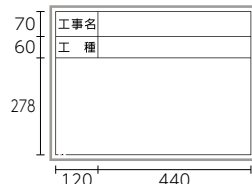

商品コード	219907
型式	SW-7
サイズ	450mm×600mm