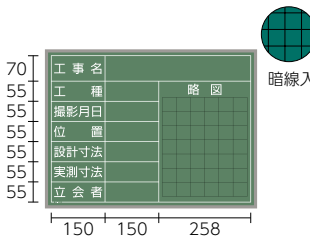

Check-1

- 暗線線幅 0.5mm / 4cm方眼

Check-2

- 出し入れ簡単 トライアングル ネット付

人気 No.1
工事用黒板

商品コード	218482
型式	SG-100A
サイズ	450mm×600mm

商品コード	218290
型式	SG-101A
サイズ	600mm×450mm

商品コード	217354
型式	SG-103A
サイズ	600mm×450mm