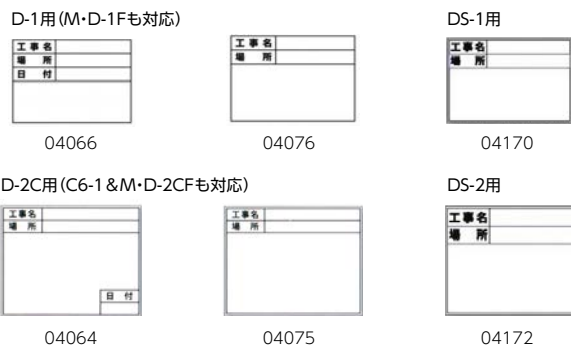

両面タイプ<シール仕様>

胸ポケットに収まるコンパクトさ

D-0 タテ・ヨコ兼用

マグネット対応タイプ

スチール製で高耐久

ボード貼り替えシール

D-1・D-2C用シール

コードNo.	商品名/仕様	型式/タイプ	希望小売価格()内税込	備考
223105	D-1用/工事名・場所・日付	04066	¥130 (¥143)	×
223106	D-1用/工事名・場所	04076	¥130 (¥143)	×
223107	D-2C用/工事名・場所・日付	04064	¥200 (¥220)	×
223108	D-2C用/工事名・場所	04075	¥200 (¥220)	×