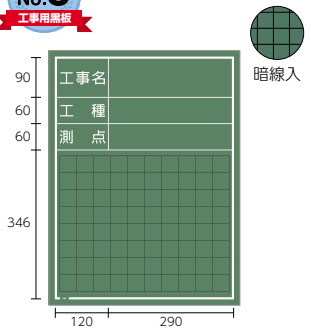

参照/P.157・158

- チョークインラーフル
- チョークボード用イレーザ

Check-1

- 木製スタンド
安全で安定した保持力を発揮

Check-2

- 暗線線幅
450×600mm
1mm / 4cm方眼
300×450mm
0.5mm / 2.5cm方眼
CNタイプ除く

人気 No.5 工事用黒板

商品コード	052011
型式	W-1C
サイズ	600mm×450mm