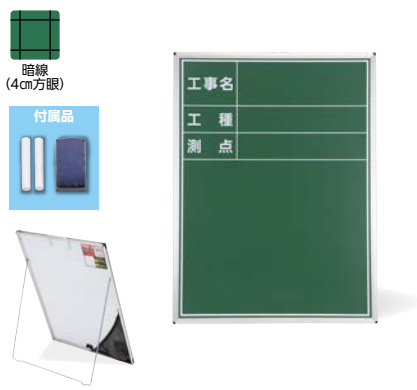

スチール製

SG-A 600×450 P.154