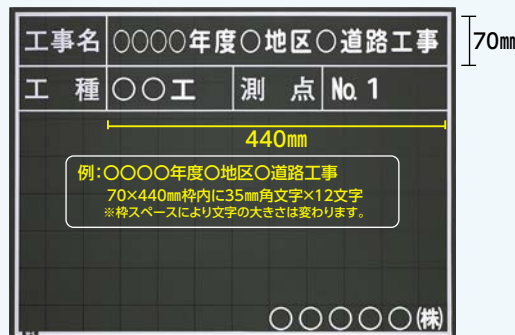

使用黒板: W-5C (450×600mm)

対象黒板
マイゾックスの
工事用黒板
全種

文字サイズ
20mm角
以上

1 測量

プリズム
GNSS・GPS
スタッフ
三脚

測量紙・杭

野帳・平板測量器

森林測量用品

測量計算・製図

測量機

ドローン

レーザー墨出器

2 工事記録

ロット

ボール・ピンボール

黒板・チョーク

携帯用黒板

カメラ

3 測定・計測

巻尺・コンペックス

距離計・ノギス

水平器・勾配計

温湿度計

風速計・風向計

大気環境計測器

振動計・騒音計

水質計・水分計

水位計・水深計

雨量計・流速計

地すべり計

照度計・電気計器

探知機

はかり

タイマー・数取器

4 検査・試験

土質試験機

供試体型枠

ひび割れ試験機

打診棒・ハンマー

5 工事・作業

トランシーバー

マーカー・スプレー

ライン引き・墨つぼ

コーン・ロープ

看板・警告灯

ライト

内視鏡・点検ミラー

メガホン・笛

テント・地鎮祭用品

電動工具

事務所備品

6 安全・保安

安全保護具

ウェア・バッグ

車両安全器具

防犯用品

防災用品

熱中症用品

M マイゾックス通常在庫品

別 メーカーより直送・送料別納

■ 検査証明書等、提出可能

X マイゾックス取り寄せ商品

元 メーカーより直送・送料元払(一部地域を除く)

● 受注生産品