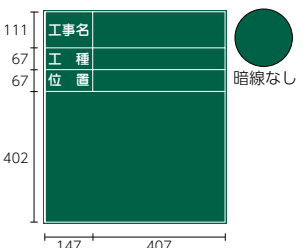

消すもの

参照/P.157・158

- ■チョークインラール
- ■チョークボード用レーザー

商品コード	215344
型式	SG-43
サイズ	700mm×600mm