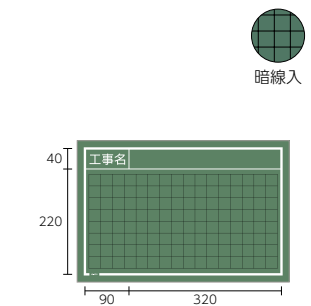

商品コード	052026
型式	W-9C
サイズ	450mm×600mm

商品コード	052032
型式	W-11C
サイズ	600mm×450mm

商品コード	052042
型式	W-21C
サイズ	450mm×600mm

商品コード	052049
型式	W-40C
サイズ	450mm×600mm

商品コード	215253
型式	W-3CS
サイズ	450mm×300mm

商品コード	215256
型式	W-6CS
サイズ	300mm×450mm