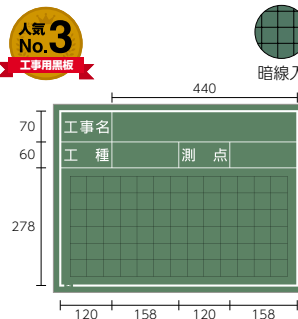

商品コード	052015
型式	W-5C
サイズ	450mm×600mm