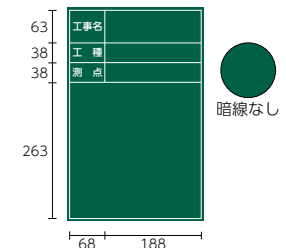

商品コード	219461
型式	SG-3S
サイズ	450mm×300mm