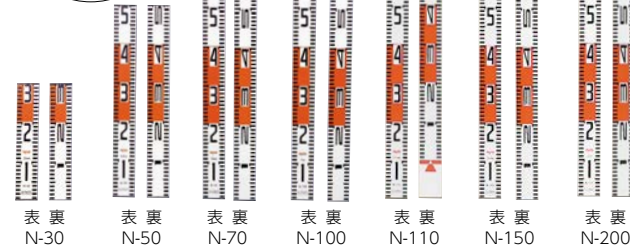

軽くて丈夫なアルミ製標尺

特長

- 検測ロッドの交換用として利用可能。
- ロッドをクロスさせるにはクロスロッド金具(K型)を使用。

Check-1

- 中央にリブを入れ、反り、曲げ、折れに強い構造。

仕様

本体素材	アルミ
ロッド幅	60mm
厚さ	6mm

梱包数

- N-30～110: 20本/箱
- N-150, 200: 10本/箱

コードNo.	商品名/仕様	型式/タイプ	希望小売価格( ) 内税込	備考
021012	30cm / 113g	N-30	¥2,000 (¥2,200)	M
021011	50cm / 183g	N-50	¥2,200 (¥2,420)	M
021010	70cm / 260g	N-70	¥2,700 (¥2,970)	M
021009	100cm / 360g	N-100	¥3,300 (¥3,630)	M
021013	110cm / 407g	N-110	¥3,700 (¥4,070)	M
021008	150cm / 533g	N-150	¥4,800 (¥5,280)	M
021014	200cm / 689g	N-200	¥6,300 (¥6,930)	M

オプション

クロスロッド金具(K型)
参照/P.139

標尺スタンドA RS-A
参照/P.141

標尺スタンドB RS-B
参照/P.141

ポイントクリップ PK-1・PK-2・PK-3
参照/P.141

ポイントカーソル PKS
参照/P.140