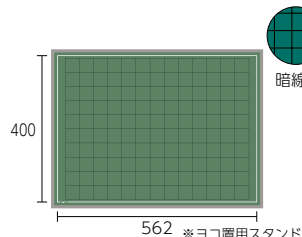

Check-1

- 暗線線幅 0.5mm / 4cm方眼

Check-2

- 出し入れ簡単 トライアングル ネット付

人気 No.1
工事用黒板

商品コード	218482
型式	SG-100A
サイズ	450mm×600mm

商品コード	218290
型式	SG-101A
サイズ	600mm×450mm

商品コード	217354
型式	SG-103A
サイズ	600mm×450mm