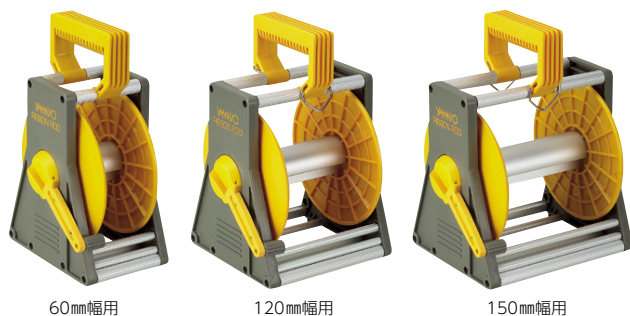

仕様

長さ	50mm
重量	41g
適応サイズ	φ10~30mm
本体素材	PVC

G55F

配筋ロッドセット(60mm幅)

Photo Rod Set for Bar Arrangement

ハイビスカス

建築工事の配筋写真を1人で撮影

Check-1

- 撮影の基点を細かく設定可能

鉄筋の端

鉄筋の中心

セット内容

- ロッド
- 引張金具

コードNo.	商品名/仕様	型式/タイプ	希望小売価格()内税込	備考
218002	配筋ロッドセット/2m	200-9650	¥6,300 (¥6,930)	M
218003	配筋ロッドセット/3m	200-9651	¥6,700 (¥7,370)	M
220422	引張金具(交換用)	200-9603	¥1,500 (¥1,650)	M

リボンロッド用ケース

Case for Fiberglass Photo Rod

サイズに合わせて選べる12タイプ

60mm幅用

120mm幅用

150mm幅用

Check-1

- リブ同士でしっかりホールド