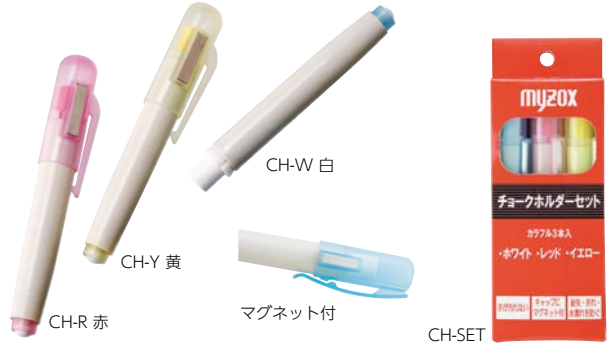

人気No.1 **チョークホルダー**
Chalk Holder

折れや水濡れからチョークを守る

特長

- 胸ポケットにおさまるサイズで、服も手も汚れません。
- φ10.8~12.2mmのチョークに使用可能。

梱包数

- CH-W/CH-R/CH-Y: 10本/箱
- CH-SET: 10箱/箱

付属品

- チョーク1本