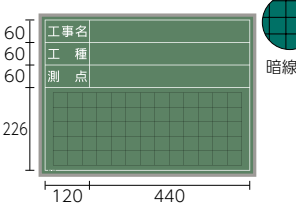

商品コード	218291
型式	SG-106A
サイズ	450mm×600mm