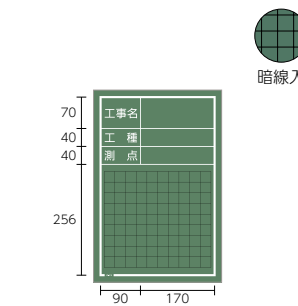

商品コード	052026
型式	W-9C
サイズ	450mm×600mm

商品コード	052032
型式	W-11C
サイズ	600mm×450mm

商品コード	052042
型式	W-21C
サイズ	450mm×600mm

商品コード	052049
型式	W-40C
サイズ	450mm×600mm

商品コード	215253
型式	W-3CS
サイズ	450mm×300mm

商品コード	215256
型式	W-6CS
サイズ	300mm×450mm