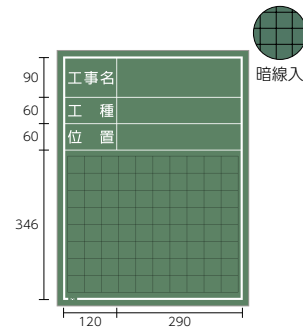

参照/P.157・158

- チョークインラーフル
- チョークボード用イレーザ

Check-1

- 木製スタンド
安全で安定した保持力を発揮

Check-2

- 暗線線幅
450×600mm
1mm / 4cm方眼
300×450mm
0.5mm / 2.5cm方眼
CNタイプ除く

人気 No.5 工事用黒板

商品コード	052011
型式	W-1C
サイズ	600mm×450mm