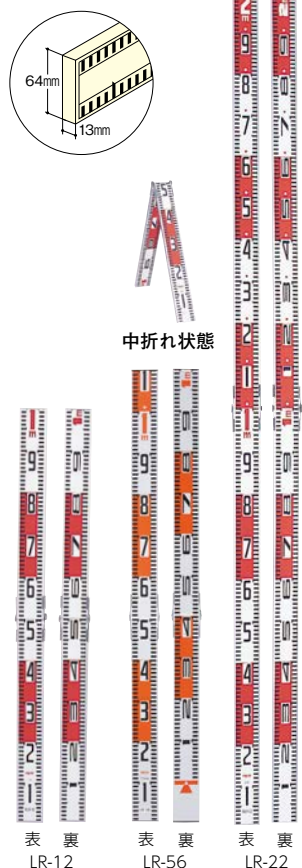

特長

- 大型目盛で読み取りやすく、内径測定、クロスロッド標尺、直ロッドなど様々な使い分けが可能。
- 目盛り位置の指示ができるポイントカーソル付。

仕様

本体素材	アルミ
ロッド幅	60mm
厚さ	6mm

付属品

梱包数

- K-40~110: 10本/箱
- K-160: 5本/箱

目盛例

標尺スタンドB RS-B
参照/P.141

ポイントクリップ PK-1・PK-2・PK-3
参照/P.141

コードNo.	商品名/仕様	型式/タイプ	希望小売価格()内税込	備考
021028	30+40cm/427g	K-40	¥5,400 (¥5,940)	M
021027	50+60cm/539g	K-60	¥6,200 (¥6,820)	M
021026	100+110cm/875g	K-110	¥7,900 (¥8,690)	M
021025	150+160cm/1,230g	K-160	¥12,200 (¥13,420)	M

M マイゾックス通常在庫品

別 メーカーより直送・送料別納

■ 検査証明書等、提出可能

X マイゾックス取り寄せ商品

元 メーカーより直送・送料元払(一部地域を除く)

● 受注生産品

ニツ折標尺 64mm幅

Foldable Photo Rod

収納に便利なニツ折アルミ製標尺

特長

- スチール折れ金具付きで、使いやすく丈夫。
- ニューアルロッドとの組み合わせでクロス標尺としても使用可能。
※クロスロッド金具(FK型)使用。
- LR-56は50cm目盛側が垂直に自立可能。

梱包数

■ 10本/箱

オプション

クロスロッド金具 (FK型)

Check-1