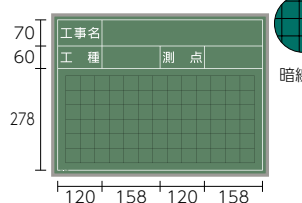

商品コード	217355
型式	SG-105A
サイズ	450mm×600mm