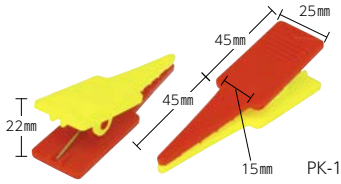

標準型標尺立て

ロッドを自立させ一人で撮影可能

PDF

特長

- 挿し込むだけの簡単設置。
- 釘打ち込み固定用φ7mm穴付。

仕様

適用ロッド	60mm幅ロッド
サイズ	135×80×75mm
重量	約970g

Check-1

- 縦にも横にも使用可能

Check-2

- 現場の出来形撮影に

コードNo.	商品名/仕様	型式/タイプ	希望小売価格()内税込	備考
223416	標準型標尺立て	KS2	¥7,300 (¥8,030)	M

ポイントクリップ

Clip for Photo Scale

写真撮影時の目印に

Check-1