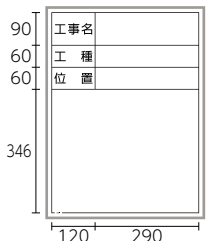

- 白板マーカー イレザークャップ付
- ホワイトボード用キットパス
- ボードマスターS
- ホワイトボードマーカー ボードマスター

消すもの

- 白板イレザーク
- マーカーボード用イレザーク

工事記録
黒板・チョーク

Check-1

■大型収納ネット

裏面

商品コード	219901
型式	SW-1
サイズ	600mm×450mm