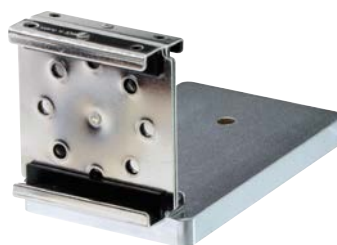

標準型標尺立て

ロッドを自立させ一人で撮影可能

PDF

特長

- 挿し込むだけの簡単設置。
- 釘打ち込み固定用φ7mm穴付。

仕様

適用ロッド	60mm幅ロッド
サイズ	135×80×75mm
重量	約970g

Check-1