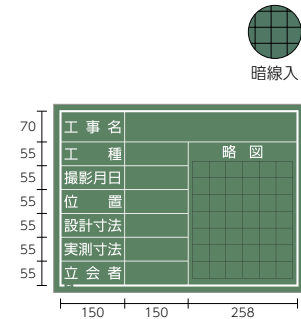

商品コード	052014
型式	W-4C
サイズ	450mm×600mm