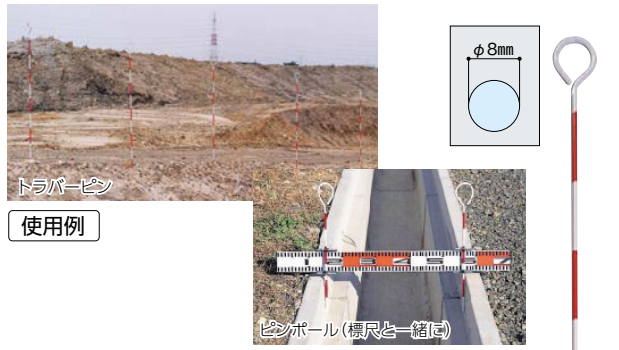

トラバーピン・ピンポール

人前 No.3

Pin Pole

トラバーピン

使用例