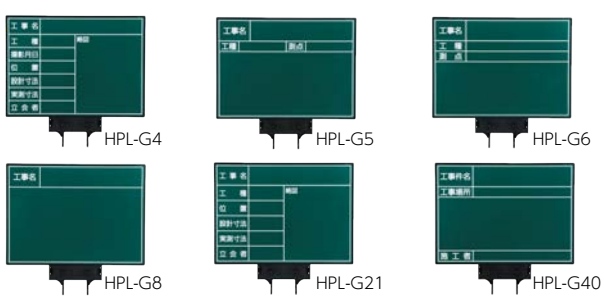

人気 No.2
携帯用黒板

大判グリーンタイプ〈ハンドプラスボードラージ〉

ボードサイズ拡大版！書きやすく 写真写り抜群、シャフト固定も確実

特長

- 文字、図が書きやすく写真写りが良い。
- 5段階伸縮シャフトを左右に回すことで固定、解除。任意の長さに設定可能。
- ボード角度調整が可能。固定ネジでがっちりロック。
- 便利なマーカーホルダーと指ガード付。
- スチール製のためマグネットシートが使用可能。(表面のみ)

板面サイズ約1.5倍

仕様

ボードサイズ	W182×H132mm
伸縮シャフト	190～630mm
重量	240g
マーカー	蛍光ボードマーカー細字白

セット内容

- ボード
- 伸縮シャフト
- マーカー1本
- 吊り下げケース

大判グリーンタイプ〈ハンドプラスボードラージ〉

コードNo.	商品名/仕様	型式/タイプ	希望小売価格( )内税込	備考
222062	設計寸法・実測寸法	HPL-G4	¥6,400 (¥7,040)	M
222063	工事名・工種・測点	HPL-G5	¥6,400 (¥7,040)	M
222064	工事名・工種・測点	HPL-G6	¥6,400 (¥7,040)	M
222065	工事名	HPL-G8	¥6,400 (¥7,040)	M
222066	設計寸法・実測寸法	HPL-G21	¥6,400 (¥7,040)	M
222067	工事件名・工事場所	HPL-G40	¥6,400 (¥7,040)	M
222764	ボード単体/G4タイプ	HPL-G4B	¥2,500 (¥2,750)	M
222765	ボード単体/G5タイプ	HPL-G5B	¥2,500 (¥2,750)	M
222766	ボード単体/G6タイプ	HPL-G6B	¥2,500 (¥2,750)	M
222767	ボード単体/G8タイプ	HPL-G8B	¥2,500 (¥2,750)	M
222768	ボード単体/G21タイプ	HPL-G21B	¥2,500 (¥2,750)	M
222769	ボード単体/G40タイプ	HPL-G40B	¥2,500 (¥2,750)	M
225316	蛍光ボードマーカー/細字白・1本	LBM1045W	¥220 (¥242)	M