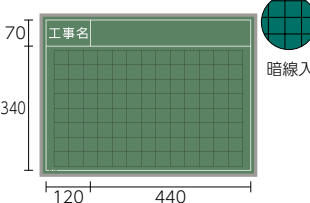

商品コード	218917
型式	SG-104A
サイズ	450mm×600mm

人気 No.2
工事用黒板

商品コード	217355
型式	SG-105A
サイズ	450mm×600mm

商品コード	218291
型式	SG-106A
サイズ	450mm×600mm

商品コード	218292
型式	SG-107A
サイズ	450mm×600mm

人気 No.4
工事用黒板

商品コード	217356
型式	SG-108A
サイズ	450mm×600mm