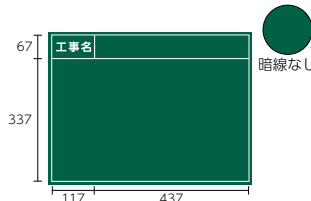

商品コード	215861
型式	SG-8G
サイズ	450mm×600mm