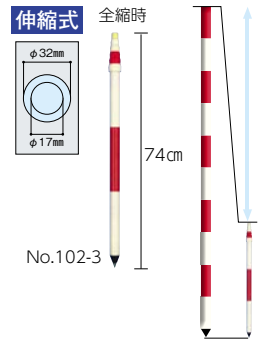

Fiberglass Pole

センシン

軽くて強い伸縮式グラスファイバーポール

伸縮式

伸縮式

仕様

	全長	全縮時	重量
102-2	2m	62cm	465g
102-3	3m	74cm	591g

コードNo.	商品名/仕様	型式/タイプ	希望小売価格()内税込	備考
218701	2m5段	No.102-2	¥12,400 (¥13,640)	M
218702	3m6段	No.102-3	¥14,400 (¥15,840)	M

6D7

ポケットポール

Fiberglass Pole

センシン

驚異の収納寸法

伸縮式

特長

- 20cm間隔での赤白表示。
- 直立性に優れ作業性が抜群。