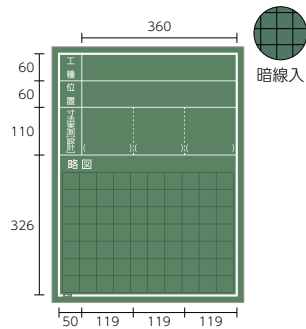

商品コード	052032
型式	W-11C
サイズ	600mm×450mm