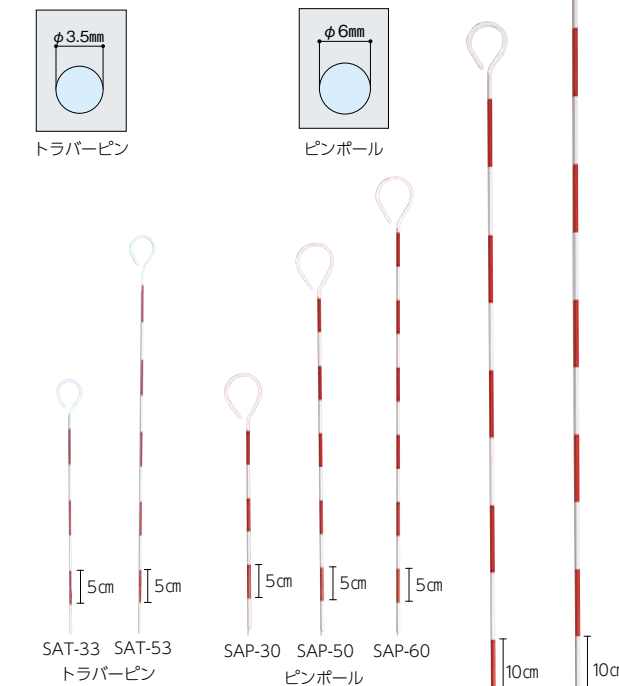

トラバーピン・ピンポール

人前 No.3

Pin Pole

トラバーピン

使用例

ピンポール(標尺と一緒に)

仕様

	SAT-33~SAP-60	SAP-100~SAP-150
ピッチ	5cm	10cm
材質	スチール	
入数	1本	