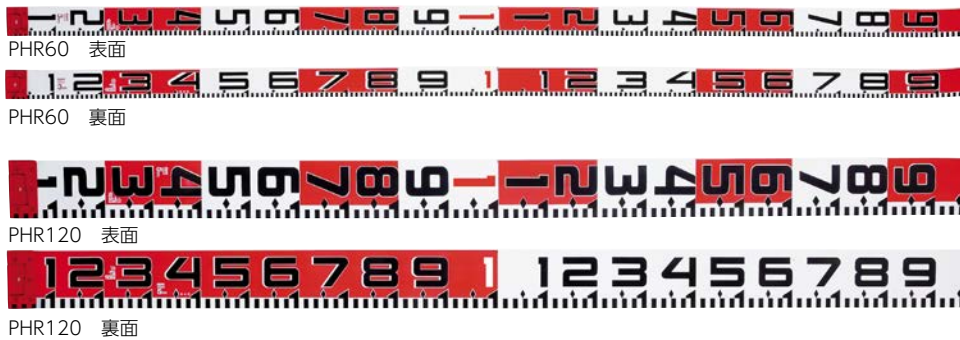

人気No.2 フォトロッド
Fiberglass Photo Rod

あらゆる現場で使える現場写真用テープロッド。専用ケース付もラインアップ

特長

- ■写真写りの良い目盛・数字。
- ■ガラス繊維のクロス張り芯材で、引っ張りや裂けに強い。
- ■つや消しの塩化ビニールコーティングで、目盛の耐久性に優れ、乱反射防止。
- ■先端は180°回転金具で、どんなところにも引っかけ可能。
- ■JIS1級(B7522)
- ※JIS1級の長さの許容差
  - ①金具端面(0基点)から測定の場合: ±{(1.2+0.8L)+0.4} mm
  - ②分長(0基点を含まない)測定の場合: ±(1.2+0.8L) mmL=m単位の測定長(端数切り上げ)

仕様

標準張力		50N/20℃	
テープ厚		0.7mm	
数字		表: タテ	裏: ヨコ 12345
目盛	60mm幅 2~10m	表	赤白20cm間隔
		裏	赤白20cm間隔
	上記サイズ 以外	表	赤白20cm間隔
		裏	赤白1m間隔

Check-1

- ■陳列に便利な吊り下げ箱
  ※60mm幅3~10mタイプ

60mm幅/紙函

コードNo.	商品名/仕様	型式/タイプ	希望小売価格( )内税込	備考
218710	2m	PHR60-2P	¥3,200 (¥3,520)	M
218711	3m	PHR60-3P	¥3,600 (¥3,960)	M
218712	5m	PHR60-5P	¥5,100 (¥5,610)	M
218713	10m	PHR60-10P	¥9,600 (¥10,560)	M
218714	20m	PHR60-20K	¥24,600 (¥27,060)	M
218715	30m	PHR60-30K	¥32,900 (¥36,190)	M
219836	50m	PHR60-50K	¥56,800 (¥62,480)	M

60mm幅/吊り下げ箱

コードNo.	商品名/仕様	型式/タイプ	希望小売価格( )内税込	備考
215565	3m	PHR60-3	¥3,600 (¥3,960)	M
215566	5m	PHR60-5	¥5,100 (¥5,610)	M
215567	10m	PHR60-10	¥9,600 (¥10,560)	M

専用ケース付

コードNo.	商品名/仕様	型式/タイプ	希望小売価格( )内税込	備考
218943	60mm幅/10m	60-10C	¥17,000 (¥18,700)	M
218944	60mm幅/20m	60-20C	¥32,100 (¥35,310)	M
218945	60mm幅/30m	60-30C	¥44,000 (¥48,400)	M
219863	60mm幅/50m	60-50C	¥67,900 (¥74,690)	M
219864	100mm幅/10m	100-10C	¥25,500 (¥28,050)	M
219865	100mm幅/20m	100-20C	¥41,000 (¥45,100)	M
219866	100mm幅/30m	100-30C	¥59,300 (¥65,230)	M
218946	120mm幅/10m	120-10C	¥30,100 (¥33,110)	M
218947	120mm幅/20m	120-20C	¥46,600 (¥51,260)	M
218948	120mm幅/30m	120-30C	¥66,500 (¥73,150)	M
221873	120mm幅/50m	120-50C	¥98,000 (¥107,800)	M
219867	150mm幅/10m	150-10C	¥34,300 (¥37,730)	M
219868	150mm幅/20m	150-20C	¥52,300 (¥57,530)	M
219869	150mm幅/30m	150-30C	¥78,500 (¥86,350)	M
219870	150mm幅/50m	150-50C	¥111,400 (¥122,540)	M

100mm幅/紙函

コードNo.	商品名/仕様	型式/タイプ	希望小売価格( )内税込	備考
219837	5m	PHR100-5K	¥9,600 (¥10,560)	M
219838	10m	PHR100-10K	¥17,200 (¥18,920)	M
219839	20m	PHR100-20K	¥32,900 (¥36,190)	M
219840	30m	PHR100-30K	¥47,000 (¥51,700)	M

120mm幅/紙函

コードNo.	商品名/仕様	型式/タイプ	希望小売価格( )内税込	備考
218716	5m	PHR120-5K	¥12,100 (¥13,310)	M
218717	10m	PHR120-10K	¥20,900 (¥22,990)	M
218718	20m	PHR120-20K	¥37,400 (¥41,140)	M
218719	30m	PHR120-30K	¥53,800 (¥59,180)	M
221871	50m	PHR120-50K	¥85,400 (¥93,940)	M

150mm幅/紙函

コードNo.	商品名/仕様	型式/タイプ	希望小売価格( )内税込	備考
219841	10m	PHR150-10K	¥23,900 (¥26,290)	M
219842	20m	PHR150-20K	¥41,900 (¥46,090)	M
219843	30m	PHR150-30K	¥64,300 (¥70,730)	M
219844	50m	PHR150-50K	¥97,200 (¥106,920)	M

1 測量

- プリズム
- GNSS・GPS
- スタッフ
- 三脚
- 測量鏡・杭
- 野帳・平板測量器
- 森林測量用品
- 測量計算・製図
- 測量機
- ドローン
- レーザー墨出器

2 工事記録

- ロッド
- ボール・ピンボール
- 黒板・チョーク
- 携帯用黒板
- カメラ

3 測定・計測

- 巻尺・コンベックス
- 距離計・ノギス
- 水平器・勾配計
- 温湿度計
- 風速計・風向計
- 大気環境計測器
- 振動計・騒音計
- 水質計・水分計
- 水位計・水深計
- 雨量計・流速計
- 地すべり計
- 照度計・電気計器
- 探知機
- はかり
- タイマー・数取器

4 検査・試験

- 土質試験機
- 供試体型枠
- ひび割れ試験機
- 打診棒・ハンマー

5 工事・作業

- トランシーバー
- マーカー・スプレー
- ライン引き・墨つぼ
- コーン・ロープ
- 看板・警告灯
- ライト
- 内視鏡・点検ミラー
- メガホン・笛
- テント・地鎮祭用品
- 電動工具
- 事務所備品

6 安全・保安

- 安全保護具
- ウェア・バッグ
- 車両安全器具
- 防犯用品
- 防災用品
- 熱中症用品