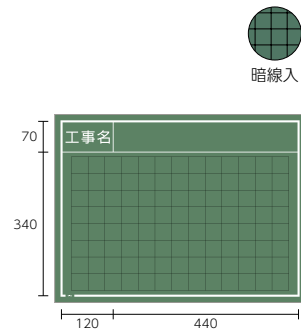

商品コード	052018
型式	W-8C
サイズ	450mm×600mm