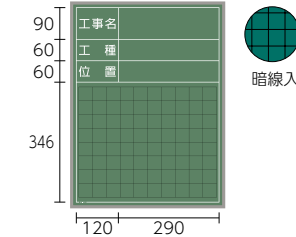

Check-1

- 暗線線幅 0.5mm / 4cm方眼

Check-2

- 出し入れ簡単 トライアングル ネット付

人気 No.1
工事用黒板

商品コード	218482
型式	SG-100A
サイズ	450mm×600mm

商品コード	218290
型式	SG-101A
サイズ	600mm×450mm

商品コード	217354
型式	SG-103A
サイズ	600mm×450mm