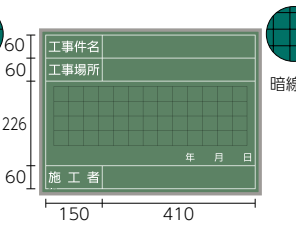

商品コード	218294
型式	SG-140A
サイズ	450mm×600mm