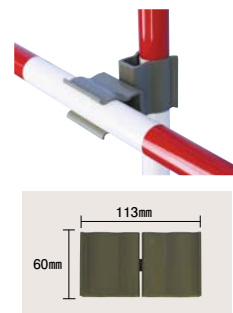

ポール用クロス金具

Cross Clamp for Ditch Measuring

センシン

従来品の約1/3の軽さに

特長

- ■ポールへの取り付け・取り外しは、パネ効果を利用して、ワンタッチで簡単。
- ■ポールを垂直・水平に簡単にクロスできる。
- ■写真撮影が1人でもできる。

仕様

取付け可能ポール	φ25~35mm
材質	ポリカーボネート
サイズ	60×113mm
重量	63g

コードNo.	商品名/仕様	型式/タイプ	希望小売価格( )内税込	備考
031030	ポール用クロス金具	No.237	¥1,960 (¥2,156)	M

ピンポールスタンド

Tripod for Pin Pole