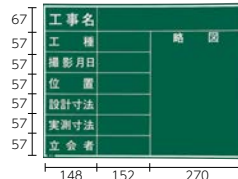

参照/P.159・164

- MYマーカー
- 耐水黒板マーカー
- レインクレヨン
- クレインチョーク
- クレパス
- キットパス
- ゲルチョーク
- 書いたあとを消せるチョーク

消すもの

参照/P.164

- タオル(濡らしたものを)
- 携帯黒板用クリーナー(水ぶき用)

暗線なし

商品コード	221385
型式	W-3GR
サイズ	600mm×450mm

暗線なし