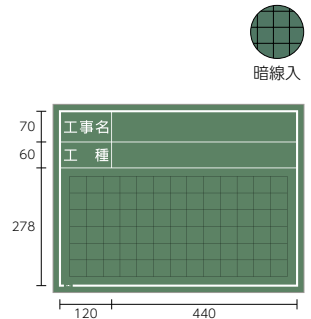

商品コード	052017
型式	W-7C
サイズ	450mm×600mm