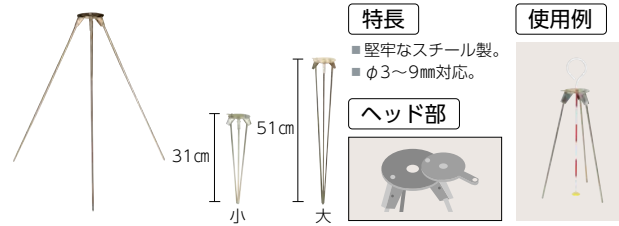

ポールホルダー

Stand for Poles

ハイビスカス

ワンタッチで簡単設置

特長

- ワンタッチ取り付け・取り付けたまま持ち運び可能。
- 取り外し可能なゴムキャップ付。土の上でもアスファルトの上でもしっかりと立つ。

仕様

取付け可能ポール	φ26~32mm
材質	スチール(脚部)、ナイロン樹脂(頭部)
全長	(L)860mm (S)490mm
重量	(L)1,700g (S)1,010g

仕様

取付け可能ポール	φ25~35mm
材質	ポリカーボネート
サイズ	60×113mm
重量	63g

コードNo.	商品名/仕様	型式/タイプ	希望小売価格()内税込	備考
031030	ポール用クロス金具	No.237	¥1,960 (¥2,156)	M

ピンポールスタンド

Tripod for Pin Pole

ピンポール、トラバーピンをしっかりと固定

特長

- 堅牢なスチール製。
- φ3~9mm対応。