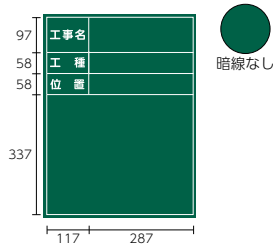

現場写真工事用 耐水スチールグリーンボード

Waterproof Construction Steel Blackboard

耐水タイプのスチールグリーンボード

付属品

- ■チョークホルダー(クレインチョークP.159)1本
- ■タオル(25×23cm)

梱包数

- ■10枚/箱

書くもの

参照/P.159・164

- ■レインクレヨン
- ■クレインチョーク
- ■クレパス
- ■ゲルチョーク
- ■キッドパス
- ■書いたあと消せるチョーク

消すもの

参照/P.164

- ■タオル(濡らしたもの)
- ■携帯黒板用クリーナー(水ぶき用)

商品コード	217057
型式	SG-1G
サイズ	600mm×450mm