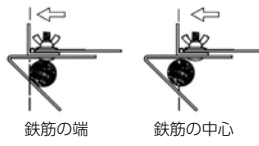

鉄筋フォトマーカー

Rebar Photo Marker

myzox

鉄筋の太さを色分け、記録写真をわかりやすく指示

特長

- 素材にPVCを使い、柔軟性がアップ。
- 内側にスリットが入っているので簡単着脱。
- リブによって細い鉄筋にもしっかりとフィット。

梱包数

- 1袋10個 / 1箱10袋

仕様

長さ	50mm
重量	41g
適応サイズ	φ10~30mm
本体素材	PVC

G55F

配筋ロッドセット(60mm幅)

Photo Rod Set for Bar Arrangement

ハイビスカス

建築工事の配筋写真を1人で撮影

Check-1

- 撮影の基点を細かく設定可能

鉄筋の端

鉄筋の中心

セット内容

- ロッド
- 引張金具

コードNo.	商品名/仕様	型式/タイプ	希望小売価格( )内税込	備考
218002	配筋ロッドセット/2m	200-9650	¥6,300 (¥6,930)	M
218003	配筋ロッドセット/3m	200-9651	¥6,700 (¥7,370)	M
220422	引張金具(交換用)	200-9603	¥1,500 (¥1,650)	M

リボンロッド用ケース

Case for Fiberglass Photo Rod

サイズに合わせて選べる12タイプ

60mm幅用

120mm幅用

150mm幅用

Check-1

- リブ同士でしっかりホールド

使用例

鉄筋被りの見にくい写真も「ハッキリ」判別。

コードNo.	商品名/仕様	型式/タイプ	希望小売価格( )内税込	備考
220849	イエロー/10個	TFM-Y	¥450 (¥495)	M
220850	ピンク/10個	TFM-P	¥450 (¥495)	M
220851	ホワイト/10個	TFM-W	¥450 (¥495)	M
220852	レッド/10個	TFM-R	¥450 (¥495)	M
220853	ブルー/10個	TFM-B	¥450 (¥495)	M
220854	グリーン/10個	TFM-G	¥450 (¥495)	M
220855	オレンジ/10個	TFM-O	¥450 (¥495)	M

YP2H

スパイラルメジャー

Spiral Measure

マグネットで好きな場所に貼付可能

特長

- 10cm単位で紅白に彩色した「目盛数字」を両面に採用。

MOVIE

Check-1

- スパイラルメジャー2台を組み合わせる事で配筋鉄骨撮影時のクロス式ロッドとして使用可能。

仕様

テープ幅	19mm
全長	1100mm
重量	35g

追加番号	C1	C2	C3	C4	C5	C6	C7
カラー	グレー	ピンク	オレンジ	グリーン	ホワイト	ブルー	パープル

※注文の際には色をご指定ください。 ※納期を要する場合がございます。

コードNo.	商品名/仕様	型式/タイプ	希望小売価格( )内税込	備考
223927	スパイラルメジャー	SMT-100	¥1,500 (¥1,650)	X

T7H4

ヤマヨ測定機

特長

- 取りはずす時はワンタッチの便利な脱着機能付。
- スピーディーな巻き取りかつコンパクトに収納。