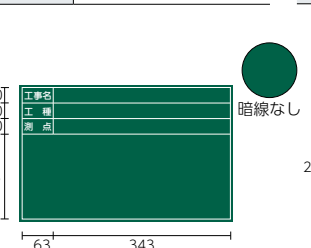

商品コード	219463
型式	SG-6S
サイズ	300mm×450mm