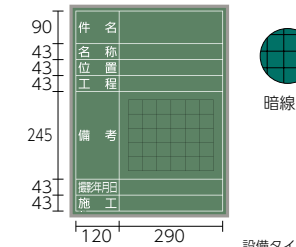

商品コード	220346
型式	SG-170A
サイズ	600mm×450mm

コードNo.	商品名/仕様	型式/タイプ	希望小売価格( )内税込	備考
218482	無地/ヨコ	SG-100A	¥6,800 (¥7,480)	M
218290	工事名・工種・位置	SG-101A	¥6,800 (¥7,480)	M
217354	工事名・工種・測点	SG-103A	¥6,800 (¥7,480)	M
218917	工事名・工種・撮影月日・位置・設計寸法 他	SG-104A	¥6,800 (¥7,480)	M
217355	工事名・工種・測点	SG-105A	¥6,800 (¥7,480)	M
218291	工事名・工種・測点	SG-106A	¥6,800 (¥7,480)	M
218292	工事名・工種	SG-107A	¥6,800 (¥7,480)	M
217356	工事名	SG-108A	¥6,800 (¥7,480)	M
217357	無地/ヨコ	SG-109A	¥6,800 (¥7,480)	M
218294	工事名・工事場所・年月日・施工者	SG-140A	¥6,800 (¥7,480)	M
220346	件名・名称・位置・工程・備考・撮影年月日・施工	SG-170A	¥6,800 (¥7,480)	M
219018	メッシュポケット	メッシュポケット	OPEN	M