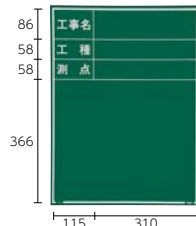

消すもの

参照/P.164

- タオル(濡らしたものを)
- 携帯黒板用クリーナー(水ぶき用)

暗線なし

商品コード	221385
型式	W-3GR
サイズ	600mm×450mm