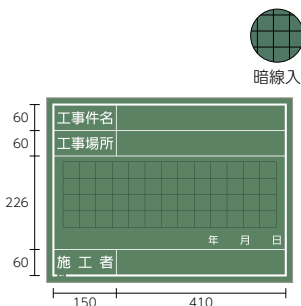

商品コード	052049
型式	W-40C
サイズ	450mm×600mm