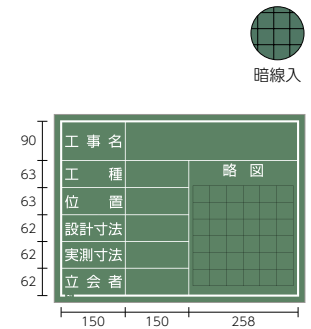

商品コード	052042
型式	W-21C
サイズ	450mm×600mm