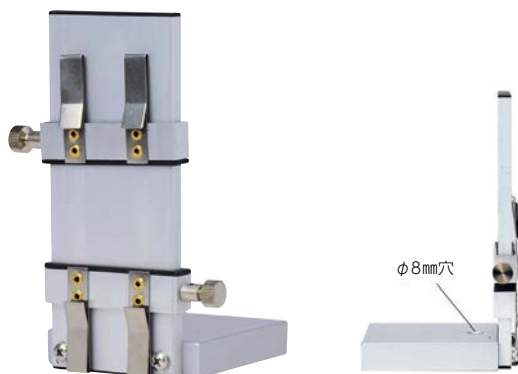

フォトロッドケース

Case for Fiberglass Photo Rod

myzox

引き出し、巻き取りが軽い フォトロッド専用ケース

特長

- 軽くて丈夫なABS製。
 - スピーディーな巻き取り。
- ※N・Lタイプは肩掛けベルトが付いています。

コードNo.	商品名/仕様	型式/タイプ	希望小売価格()内税込	備考
218720	60mm幅/3~10m用	PHC60-S	¥7,500 (¥8,250)	M
218721	60mm幅/20m用	PHC60-M	¥7,500 (¥8,250)	M
218722	60mm幅/30m用	PHC60-N	¥11,100 (¥12,210)	M
219855	60mm幅/50m用	PHC60-L	¥11,100 (¥12,210)	M
219856	100mm幅/5~10m用	PHC100-S	¥8,400 (¥9,240)	M
219857	100mm幅/20m用	PHC100-M	¥8,400 (¥9,240)	M
219858	100mm幅/30m用	PHC100-N	¥12,300 (¥13,530)	M
218723	120mm幅/5~10m用	PHC120-S	¥9,200 (¥10,120)	M
218724	120mm幅/20m用	PHC120-M	¥9,200 (¥10,120)	M
218725	120mm幅/30m用	PHC120-N	¥12,700 (¥13,970)	M
221872	120mm幅/50m用	PHC120-L	¥12,700 (¥13,970)	M
219859	150mm幅/10m用	PHC150-S	¥10,400 (¥11,440)	M
219860	150mm幅/20m用	PHC150-M	¥10,400 (¥11,440)	M
219861	150mm幅/30m用	PHC150-N	¥14,200 (¥15,620)	M
219862	150mm幅/50m用	PHC150-L	¥14,200 (¥15,620)	M

スタンド式ロッドクリップ

Rod Clip

ハイビスカス

テープロッドを垂直に立てられる

特長

- 複数使えば一人でも撮影可能。
- 自立式のため、コンクリートに直接設置。
- φ8mmの穴にピンボールを通すことで確実に固定。
- 複数使用で長距離設置可能。

仕様

対応サイズ	60~150mm幅 テープロッド
サイズ	80×72×150mm
重量	725g