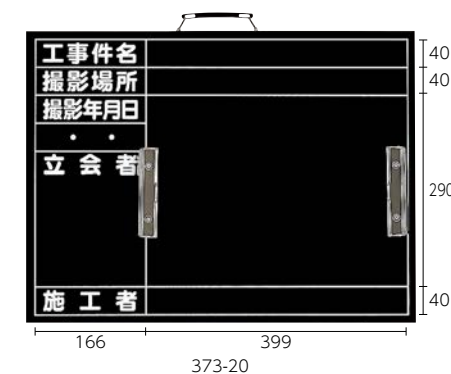

カード式撮影用黑板・配筋カード・生コンカード

Blackboard for Photo

撮影時間を大幅に短縮。配筋カードの色分けで写真整理も簡単