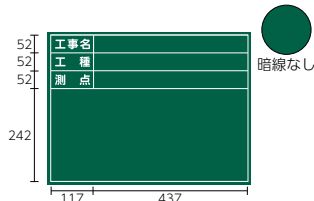

商品コード	217060
型式	SG-6G
サイズ	450mm×600mm