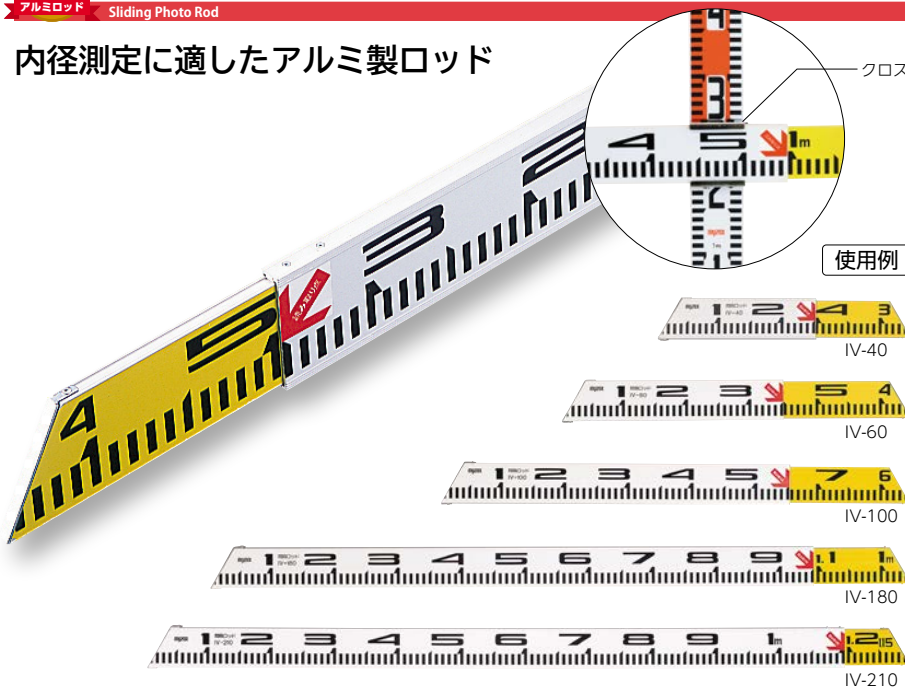

特長

- 大型目盛で読み取りやすく、内径測定、クロスロッド標尺、直ロッドなど様々な使い分けが可能。
- 目盛り位置の指示ができるポイントカーソル付。

仕様

本体素材	アルミ
ロッド幅	60mm
厚さ	6mm

付属品

梱包数

- K-40~110: 10本/箱
- K-160: 5本/箱

目盛例

K-40 K-60 K-110 K-160

Check-1

■ 用途に合わせて選べる2方式

クロスロッドとして使用

内径測定として使用

読み取り点
内径の寸法は2枚の標尺の重なった所で読み取る。

オプション

標尺スタンドA RS-A
参照/P.141

標尺スタンドB RS-B
参照/P.141

ポイントクリップ PK-1・PK-2・PK-3
参照/P.141

コードNo.	商品名/仕様	型式/タイプ	希望小売価格()内税込	備考
021028	30+40cm/427g	K-40	¥5,400 (¥5,940)	M
021027	50+60cm/539g	K-60	¥6,200 (¥6,820)	M
021026	100+110cm/875g	K-110	¥7,900 (¥8,690)	M
021025	150+160cm/1,230g	K-160	¥12,200 (¥13,420)	M

人気No.3 間隔ロッド 64mm幅

アルミロッド Sliding Photo Rod

内径測定に適したアルミ製ロッド

使用例

特長

- ニューアルロッドとの組み合わせでクロス標尺としても使用可能。
※クロスロッド金具(FK型)使用。
- 伸縮式の内・外段を、それぞれ黄色・白色の色別表示、その境目で測定値を読み取り可能。
- 斜めにカットされたロッドの両端により、狭い場所でも確実な測定が可能。
(下図参照)