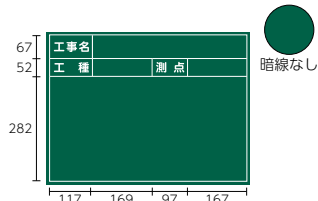

参照/P.159・164

- レインクレヨン
- クレインチョーク
- クレパス
- ゲルチョーク
- キッドパス
- 書いたあと消せるチョーク

消すもの

参照/P.164

- タオル(濡らしたもの)
- 携帯黒板用クリーナー(水ぶき用)

商品コード	217057
型式	SG-1G
サイズ	600mm×450mm

商品コード	217058
型式	SG-3G
サイズ	600mm×450mm

商品コード	218015
型式	SG-4G
サイズ	450mm×600mm