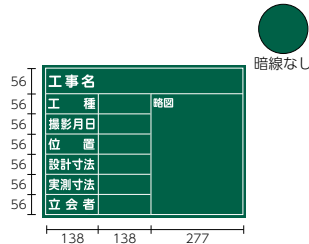

参照/P.159・164

- レインクレヨン
- クレインチョーク
- クレパス
- ゲルチョーク
- キッドパス
- 書いたあと消せるチョーク

消すもの

参照/P.164

- タオル(濡らしたもの)
- 携帯黒板用クリーナー(水ぶき用)

商品コード	217057
型式	SG-1G
サイズ	600mm×450mm

商品コード	217058
型式	SG-3G
サイズ	600mm×450mm

商品コード	218015
型式	SG-4G
サイズ	450mm×600mm