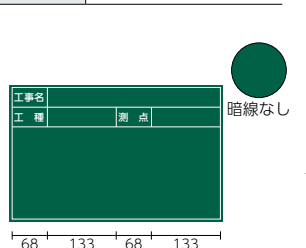

商品コード	219462
型式	SG-5S
サイズ	300mm×450mm