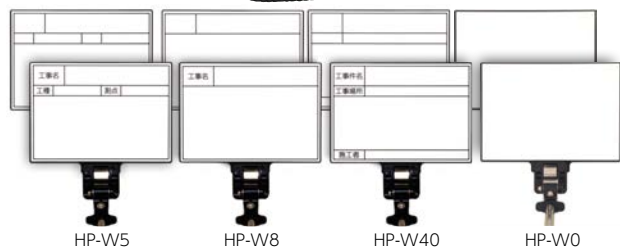

※ホワイトタイプは特注シールの作成ができます。

特長

- ボード両面に書き込み可能。(ホワイトのみ：裏面は枠線のみ)
- スチール製のためマグネットシートが使用可能。(ホワイト：両面、グリーン：表面のみ)
- ボードはクリップで固定し、ワンタッチで着脱が可能。
- 4段階の伸縮シャフト、ボード角度調整が可能。
- 便利なマーカーホルダーと指ガード付。

仕様

	ホワイトタイプ	グリーンタイプ
ボードサイズ	W152×H107mm	
伸縮シャフト	215～625mm	
マーカー	ボードマスターS極細	蛍光ボードマーカー細字 白
重量	約140g	約160g