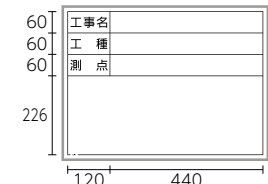

商品コード	219906
型式	SW-6
サイズ	450mm×600mm