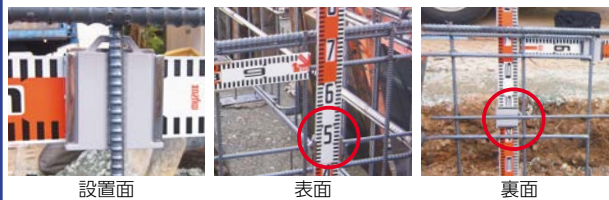

鉄筋ピタット (MP)

マグネット部

MP
本体のみ

クロスロッド金具 (K型)

Check-1

■ 差し込んで取り付けるだけ

設置面

表面