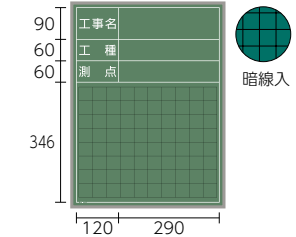

Check-1

- 暗線線幅 0.5mm / 4cm方眼

Check-2

- 出し入れ簡単 トライアングル ネット付

人気 No.1
工事用黒板

商品コード	218482
型式	SG-100A
サイズ	450mm×600mm

商品コード	218290
型式	SG-101A
サイズ	600mm×450mm

商品コード	217354
型式	SG-103A
サイズ	600mm×450mm