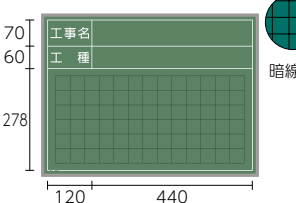

商品コード	218917
型式	SG-104A
サイズ	450mm×600mm

人気 No.2
工事用黒板

商品コード	217355
型式	SG-105A
サイズ	450mm×600mm

商品コード	218291
型式	SG-106A
サイズ	450mm×600mm

商品コード	218292
型式	SG-107A
サイズ	450mm×600mm

人気 No.4
工事用黒板

商品コード	217356
型式	SG-108A
サイズ	450mm×600mm