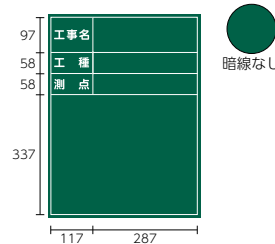

参照/P.159・164

- レインクレヨン
- クレインチョーク
- クレパス
- ゲルチョーク
- キッドパス
- 書いたあと消せるチョーク

消すもの

参照/P.164

- タオル(濡らしたもの)
- 携帯黒板用クリーナー(水ぶき用)

商品コード	217057
型式	SG-1G
サイズ	600mm×450mm

商品コード	217058
型式	SG-3G
サイズ	600mm×450mm

商品コード	218015
型式	SG-4G
サイズ	450mm×600mm