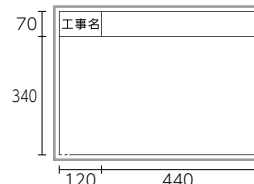

商品コード	219908
型式	SW-8
サイズ	450mm×600mm