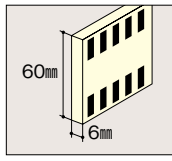

特長

- 大型目盛で読み取りやすく、内径測定、クロスロッド標尺、直ロッドなど様々な使い分けが可能。
- 目盛り位置の指示ができるポイントカーソル付。

仕様

本体素材	アルミ
ロッド幅	60mm
厚さ	6mm

付属品

梱包数

- K-40~110: 10本/箱
- K-160: 5本/箱

目盛例