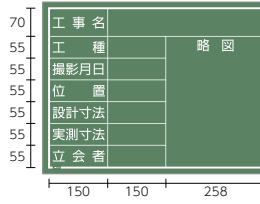

商品コード	212101
型式	W-4CN
サイズ	450mm×600mm