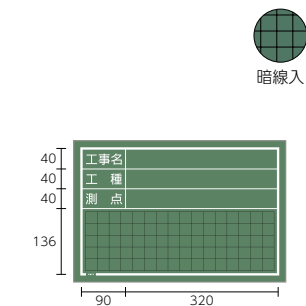

商品コード	052026
型式	W-9C
サイズ	450mm×600mm

商品コード	052032
型式	W-11C
サイズ	600mm×450mm

商品コード	052042
型式	W-21C
サイズ	450mm×600mm

商品コード	052049
型式	W-40C
サイズ	450mm×600mm

商品コード	215253
型式	W-3CS
サイズ	450mm×300mm

商品コード	215256
型式	W-6CS
サイズ	300mm×450mm