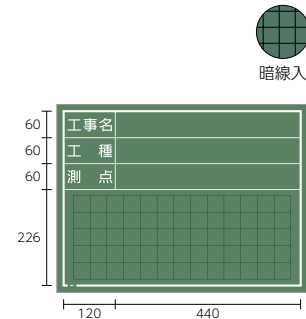

商品コード	052016
型式	W-6C
サイズ	450mm×600mm