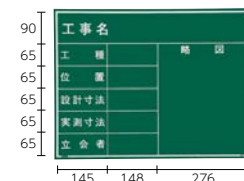

商品コード	221386
型式	W-4GR
サイズ	450mm×600mm

暗線なし

商品コード	221387
型式	W-8GR
サイズ	450mm×600mm

暗線なし

商品コード	221388
型式	W-9GR
サイズ	450mm×600mm

暗線なし

商品コード	221389
型式	W-21GR
サイズ	450mm×600mm

コードNo.	商品名/仕様	型式/タイプ	希望小売価格()内税込	備考
221385	工事名・工種・測点	W-3GR	¥6,800 (¥7,480)	M
221386	工事名・工種・撮影月日・位置・設計寸法 他	W-4GR	¥6,800 (¥7,480)	M
221387	工事名	W-8GR	¥6,800 (¥7,480)	M