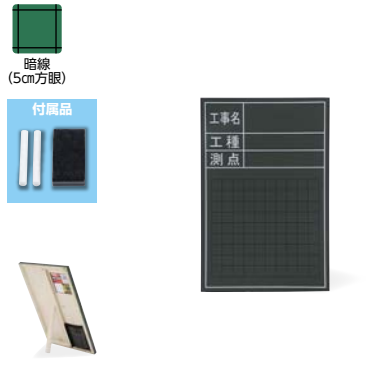

W-CS 450×300 P.150・151