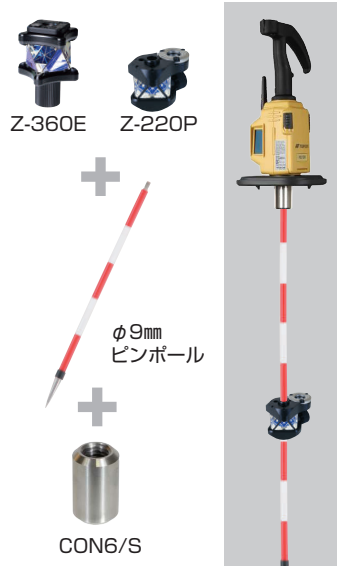

トプコン/ソキア リモートコントローラー対応

変換アダプター 6-5/8

CON6/S

プリズムポールアダプター 9

MAG9

使用イメージ

Check point -MAG9-
Z-360E に最適

自動追尾用プリズム
ZERO360Eight との使用に
最適なプリズムポールアダプター。
プリズム高70mmに設定。

Check point -CON6/S-
接続部を補強

変換アダプターCON6/Sがリモートコントローラー
との接続部分を覆いこむことで、負荷が集中する
ことを防ぎ、折れの心配を軽減。

Usage - 使用組み合わせ例 -

Specifications - 仕様 -

CON6/S

素材	ステンレス
上部	5/8インチメネジ
下部	φ9mm/M6メネジ
サイズ	φ25×H40mm
重量	約115g

MAG9

素材	ステンレス
上部	φ9mm×105mm (内10mmはM6オネジ)
下部	5/8インチメネジ
サイズ	φ28.5×H125mm
重量	約103g