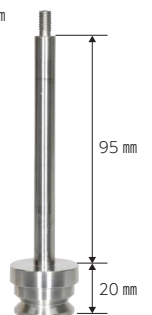

Check point -CON6/S-
接続部を補強

変換アダプターCON6/Sがリモートコントローラー
との接続部分を覆いこむことで、負荷が集中する
ことを防ぎ、折れの心配を軽減。

Usage - 使用組み合わせ例 -

Specifications - 仕様 -

CON6/S

素材	ステンレス
上部	5/8インチメネジ
下部	φ9mm/M6メネジ
サイズ	φ25×H40mm
重量	約115g

MAG9

素材	ステンレス
上部	φ9mm×105mm (内10mmはM6オネジ)
下部	5/8インチメネジ
サイズ	φ28.5×H125mm
重量	約103g