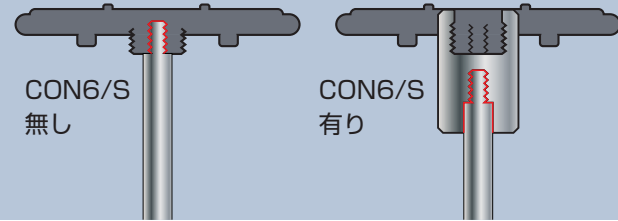

トプコン/ソキア リモートコントローラー対応

変換アダプター 6-5/8

CON6/S

プリズムポールアダプター 9

MAG9

使用イメージ

Check point -MAG9-
Z-360E に最適

自動追尾用プリズム
ZERO360Eight との使用に
最適なプリズムポールアダプター。
プリズム高70mmに設定。

Check point -CON6/S-
接続部を補強

変換アダプターCON6/Sがリモートコントローラー
との接続部分を覆いこむことで、負荷が集中する
ことを防ぎ、折れの心配を軽減。

Usage - 使用組み合わせ例 -

Specifications - 仕様 -

CON6/S

素材	ステンレス
上部	5/8インチメネジ
下部	φ9mm/M6メネジ
サイズ	φ25×H40mm
重量	約115g

MAG9

素材	ステンレス
上部	φ9mm×105mm (内10mmはM6オネジ)
下部	5/8インチメネジ
サイズ	φ28.5×H125mm
重量	約103g