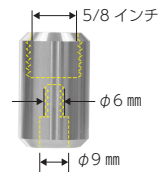

Check point -CON6/S-
接続部を補強

変換アダプターCON6/Sがリモートコントローラー
との接続部分を覆いこむことで、負荷が集中する
ことを防ぎ、折れの心配を軽減。

Usage - 使用組み合わせ例 -

Specifications - 仕様 -

CON6/S

素材	ステンレス
上部	5/8インチメネジ
下部	φ9mm/M6メネジ
サイズ	φ25×H40mm
重量	約115g

MAG9

素材	ステンレス
上部	φ9mm×105mm (内10mmはM6オネジ)
下部	5/8インチメネジ
サイズ	φ28.5×H125mm
重量	約103g