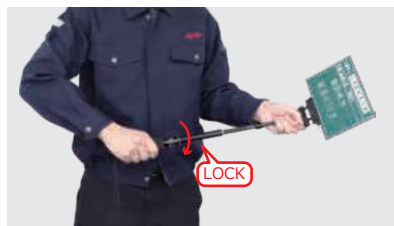

大判サイズだから 見やすい！書きやすい！

■ 板面は低反射仕様で光の反射が目立ちません。

■ 水拭きするだけでマーカーの消し残りがなく、キレイな板面を保ちます。

■ マーカーホルダー付きで書いたらすぐ収納。

■ シャフトを右にひねるとロックがかかる構造で撮影時、板面が重力に負けて左右に倒れるのを防ぎます。

■ 板面の角度は無段階で調節可能でお好みの角度で撮影可能。

■ 板面は取り外し可能、ネジでしっかり固定されているので、撮影時、前後のグラつきが少ない。