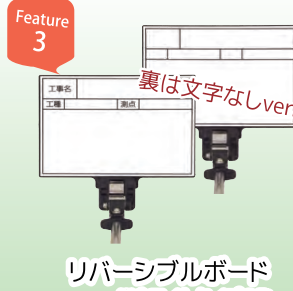

携帯用黒板  
**ハンドプラスボード**  
 グリーンボード/ホワイトボード

工事名	県道舗装補修工事
工種	路盤工
測点	NO. 21 + 3.5

マグネット対応  
 差替え式ボード

## 製品特長

クリップ式ワンタッチ着脱

4段階伸縮シャフト

リバーシブルボード  
※ホワイトタイプのみ

マーカーホルダー

両面マグネットシート対応  
※グリーンタイプは片面のみ対応

自在な角度調整