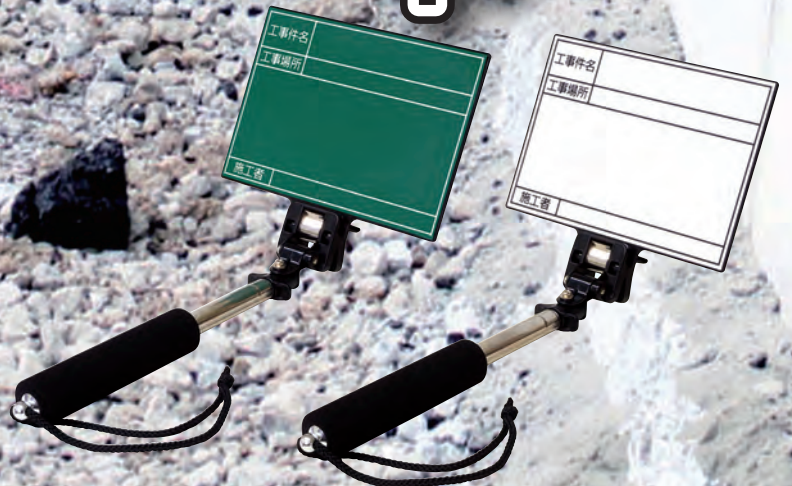

携帯用黒板  
**ハンドプラスボード**  
 グリーンボード/ホワイトボード

工事名	県道舗装補修工事
工種	路盤工
測点	NO. 21 + 3.5

マグネット対応  
 差替え式ボード

## 製品特長

クリップ式ワンタッチ着脱

4段階伸縮シャフト

リバーシブルボード  
※ホワイトタイプのみ

マーカーホルダー

両面マグネットシート対応  
※グリーンタイプは片面のみ対応

自在な角度調整

## 仕様

ボードサイズ：W152 × H107mm  
伸縮シャフト：215 ~ 625mm  
重量 (ボード&シャフト)  
グリーンボード：約 160g  
ホワイトボード：約 140g

## セット内容

- ボード
- 伸縮シャフト
- マーカー  
グリーンタイプ用：蛍光ボードマーカー細字白  
ホワイトタイプ用：ボードマスター S 極細黒
- 吊り下げ式ケース