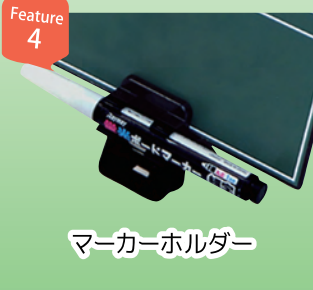

携帯用黒板  
**ハンドプラスボード**  
 グリーンボード/ホワイトボード

工事名	県道舗装補修工事
工種	路盤工
測点	NO. 21 + 3.5

マグネット対応  
 差替え式ボード

## 製品特長

クリップ式ワンタッチ着脱

4段階伸縮シャフト

リバーシブルボード  
※ホワイトタイプのみ

マーカーホルダー

両面マグネットシート対応  
※グリーンタイプは片面のみ対応

自在な角度調整

## 仕様

ボードサイズ：W152 × H107mm  
伸縮シャフト：215 ~ 625mm  
重量 (ボード&シャフト)  
グリーンボード：約 160g  
ホワイトボード：約 140g

## セット内容

- ボード
- 伸縮シャフト
- マーカー  
グリーンタイプ用：蛍光ボードマーカー細字白  
ホワイトタイプ用：ボードマスター S 極細黒
- 吊り下げ式ケース