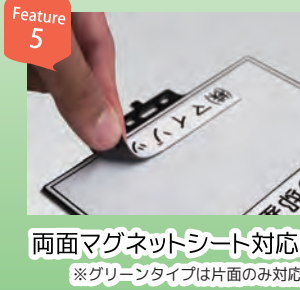

## 製品特長

クリップ式ワンタッチ着脱

4段階伸縮シャフト

リバーシブルボード  
※ホワイトタイプのみ

マーカーホルダー

両面マグネットシート対応  
※グリーンタイプは片面のみ対応

自在な角度調整

## 仕様

ボードサイズ：W152 × H107mm  
伸縮シャフト：215 ~ 625mm  
重量 (ボード&シャフト)  
グリーンボード：約 160g  
ホワイトボード：約 140g

## セット内容

- ボード
- 伸縮シャフト
- マーカー  
グリーンタイプ用：蛍光ボードマーカー細字白  
ホワイトタイプ用：ボードマスター S 極細黒
- 吊り下げ式ケース