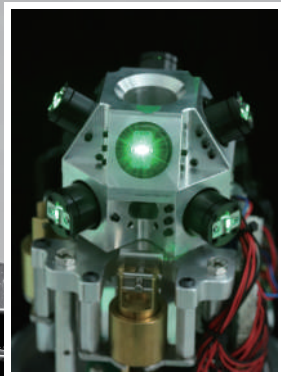

Real Green Line Laser SR series

リアルグリーンレーザー墨出器

G-440SR

リアル式フルラインの 電子自動整準モデル

リアル式とは半導体レーザーから直接高視認グリーンレーザーを照射する方式です。従来の変換式と比べ、低温耐性に優れ、チラつきを抑えることが可能になりました。

SR

Real Green

リアルグリーン採用

リアルグリーン採用により
使用可能温度範囲が、
-5℃～40℃までと従来より
広くなり、冬場の作業もより
安定して使用可能です。
またチラつきが抑えられる為、
視認性が向上し、けがきやすくな
りました。

揺れ振動に強い

G-440SRは電子自動整準方式を採用。わずかな振動にも
揺れてしまうジンバル方式に比べて“ピタッ”とライン
が決まるため、墨出しもスピーディー。

電子自動整準

ジンバル式

シンプルな操作性

分かりやすく表記された
4つのボタン。
射出ラインは縦と横の2つ
のボタンで簡単に設定。
整準中やバッテリー残量も
LEDから読み取ることが
可能です。

3種類の電源方式

グリーンレーザー使用時に気になるのがバッテリー残量。
充電電池、アルカリ乾電池、AC電源の3種類の電源方式
から自由に選択できるため、急なバッテリー切れも安心。

仕様

型式	G-440SR
光源	可視光半導体レーザー
波長	510~520nm (ライン) 650nm(地墨点)
線幅	2.5mm以下 / 5m
レーザークラス	クラス 2M (JIS C 6802:2014)
水平ライン広がり角	約 120°
垂直・大矩ライン広がり角	約 130°
地墨スポット径	約 1.5mm / 1m
水平・垂直ライン精度	±1mm / 10m
天頂クロス精度	±1mm / 5m
地墨点精度	±1mm / 1m
直角精度	±1mm / 3m
制動方式	二軸電子整準方式
自動補正範囲	約 2.0°
回転機構	360°回転微動ツマミ
使用可能温度	-5℃～40℃
防塵・防滴性能	保護等級 IP54
電源	単三形電池 × 4本 (アルカリ/ニッケル) または ACアダプター
電池寿命 (フルライン)	約 2 時間 (付属ニッケル水素充電電池使用時)
サイズ	約 152×148×223mm
重量	約 1.7kg (電池含まず)

レーザー射出ライン

4V4H
(縦：4本&横：全周)

セット内容

- ・本体
- ・収納ケース
- ・取扱説明書
- ・ニッケル水素充電電池 × 4本
- ・充電器
- ・ACアダプター
- ・ショルダーベルト
- ・受光器 (電池付)
- ・ロッドクランプ
- ・エレベーター三脚

コード NO.	型式 / タイプ	仕様	希望小売価格 (税込)
222723	G-440SR	本体セット	¥324,500
221325	GL-RE4/GL-RC	受光器&クランプ	¥23,650
213092	LET-B	三脚 (605~1,705mm)	¥5,775