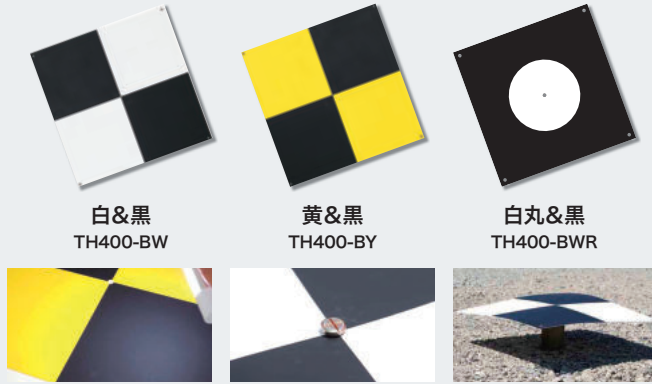

対空標識400

上空からも高い視認性

マット(艶消し)塗装で反射を抑制

PP素材で軽量でもたわみにくい。座標にあわせる中心穴

白&黒
TH400-BW

黄&黒
TH400-BY

白丸&黒
TH400-BWR

反射に強い

座標に合わせる中心穴

たわみにくい

仕様

サイズ	395×395×1mm	重量	約150g/1枚
穴径	10mmφ/5箇所	入数	10枚
材質	PP(ポリプロピレン)	※裏面は無地です。※固定用測量錐はついておりません。	

注意 穴に測量錐を強く打ち付けると本体が破損する場合があります。本体を石で固定した場合、塗装に多少の傷が入ります。

コードNo.	商品名/仕様	型式/タイプ	希望小売価格()内税込	備考
221816	対空標識 400 白&黒/10枚	TH400-BW	¥26,500 (¥29,150)	M
221817	対空標識 400 黄&黒/10枚	TH400-BY	¥33,000 (¥36,300)	M
222171	対空標識 400 白丸&黒/10枚	TH400-BWR	¥26,500 (¥29,150)	M

UAV対空標識 フォトクラ

カクマル

フォトクラ

リバーシブルタイプで2タイプの標識
固定用ピンベグでしっかり固定

仕様

サイズ	400×400mm
材質	塩化ビニール

セット内容(THS)

- 対空標識20枚
- 固定用ピンベグ80本
- 中心点釘20本
- お手軽ハンマー1本

ドローンランディングパッド

離着陸時の塵埃の飛散から機体を守る

両面使えるリバーシブルタイプ

折りたたんで持ち運び楽ラク

表(オレンジ) 裏(ブラック)

仕様

材質	ナイロン
サイズ	展開時: 800mmφ 折畳時: 300mmφ

付属品