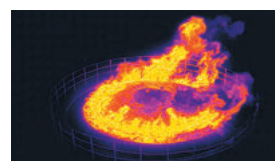

効率的な点検調査に

サーマルカメラ※5

高精度な遠赤外線センサー搭載で
暗所でも熱源の特定が可能。
最高28倍のデジタルズームに対応。

※5 MAVIC3Tのみ搭載。