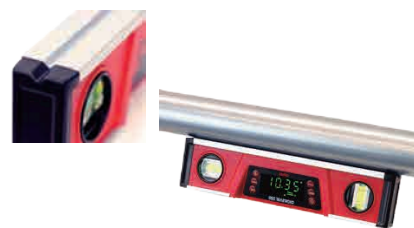

IP54

磁石付

自動反転

ホールド

電池残量

自己校正

見やすい！薄暗い現場で数字が浮かぶ

自動反転で天井作業でも読取簡単！

DIGILEVEL 250

Digital Angle Level
デジタル水平器

デジレベル 250

配管・機械設置・ブロック積みなどの 勾配・水平出しに最適

約25cm

暗所でも確実に見える

明るい場所でも、暗い場所でも、
緑色のLED数字表示で視認性抜群！

埃の多い現場に強い

防塵・防滴性能IP54で、埃や多少の
雨の中でも作業可能！

V溝&マグネット付

丸い管にも設置しやすいV溝形状。
底部には脱落防止のマグネット付で
鉄骨・鋼管工事に最適！

表示値自動反転

高所測定も読取簡単！

3種類の測定モード

角度(°)

勾配(%)

立上り(mm/m)

低バッテリー表示

電池切れ防止に便利！

特長

- コンパクトサイズの254mm
- 見やすい緑色表示の液晶画面
- 防塵・防滴性能 IP54
- 高精度で360°計測
- 角度・勾配・立上りをデジタル直読
- 自動反転型LEDディスプレイ
- データホールド機能
- 基準の角度を設定できる0セット機能
- 0°/90°をブザー音でお知らせ
- 低バッテリー表示
- V溝付マグネットベース
- 電源自動オフ(3分)
- 自己校正機能