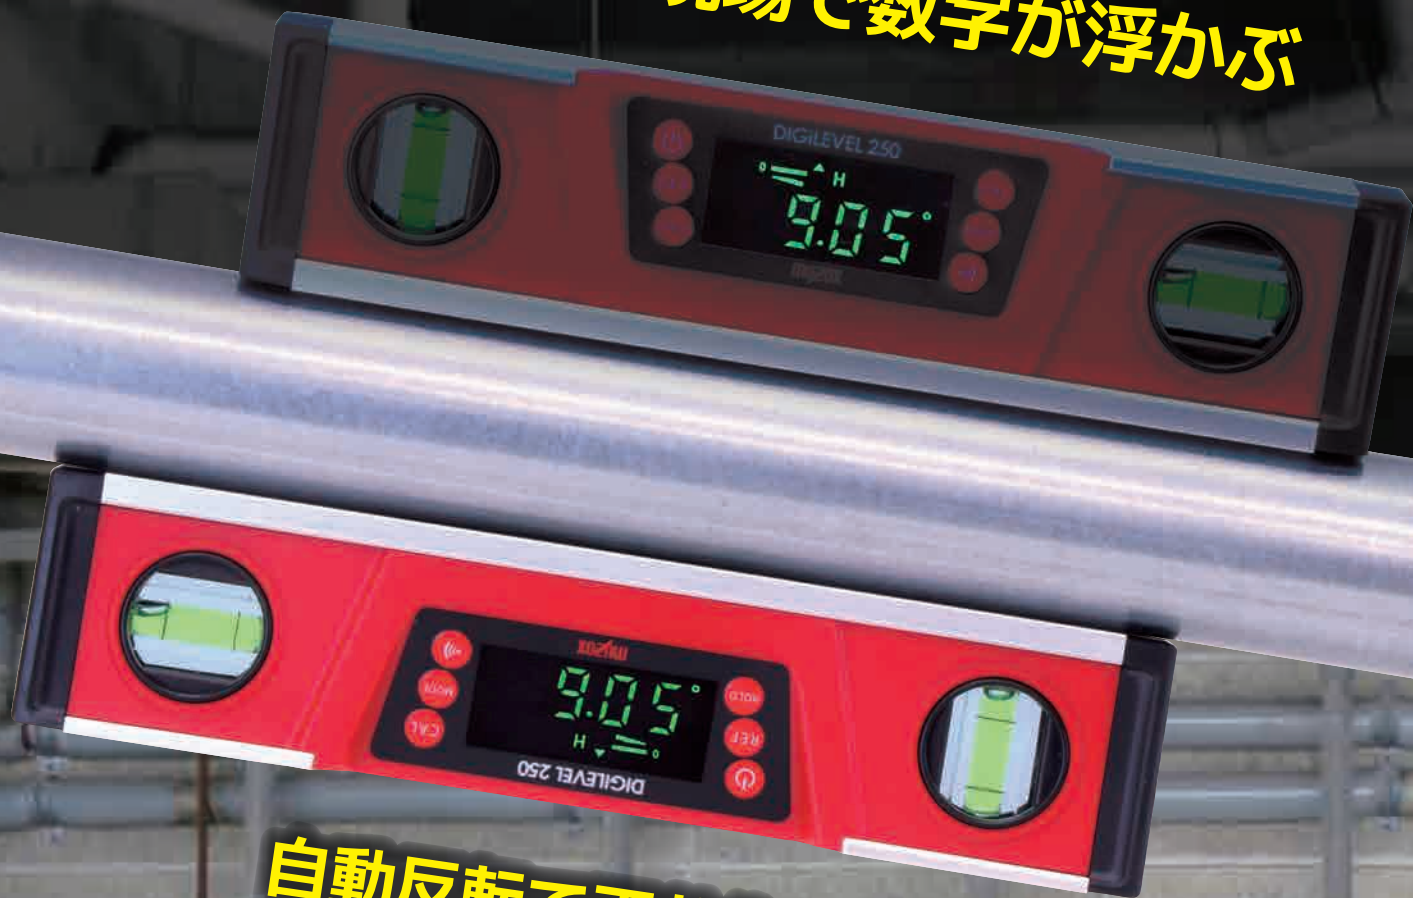

IP54

磁石付

自動反転

ホールド

電池残量

自己校正

見やすい！薄暗い現場で数字が浮かぶ

自動反転で天井作業でも読取簡単！

DIGILEVEL 250

Digital Angle Level
デジタル水平器

デジレベル 250

配管・機械設置・ブロック積みなどの 勾配・水平出しに最適

約25cm

暗所でも確実に見える

明るい場所でも、暗い場所でも、
緑色のLED数字表示で視認性抜群！

埃の多い現場に強い

防塵・防滴性能IP54で、埃や多少の
雨の中でも作業可能！

V溝&マグネット付

丸い管にも設置しやすいV溝形状。
底部には脱落防止のマグネット付で
鉄骨・鋼管工事に最適！

表示値自動反転

高所測定も読取簡単！

3種類の測定モード

角度(°)

勾配(%)

立上り(mm/m)

低バッテリー表示

電池切れ防止に便利！

特長

- コンパクトサイズの254mm
- 見やすい緑色表示の液晶画面
- 防塵・防滴性能 IP54
- 高精度で360°計測
- 角度・勾配・立上りをデジタル直読
- 自動反転型LEDディスプレイ
- データホールド機能
- 基準の角度を設定できる0セット機能
- 0°/90°をブザー音でお知らせ
- 低バッテリー表示
- V溝付マグネットベース
- 電源自動オフ(3分)
- 自己校正機能