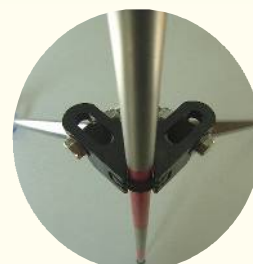

簡易ピンポールスタンド SPS

設置が素早く行える

コンパクトなピンポールスタンド

リングにてポールを固定

石突保護キャップ

特長

- DM用ポールを支点にして2脚の足の開きで、素早く設置出来ます。
- ピンポールはリングでしっかりホールドします。

仕様

- 9mmφポール専用
- ベース部材質 樹脂
- 脚部材質 スチール
- 全長 505mm
- 重量 635g

※DMピンポール、コンパクト水準器、コンパクトプリズムは別売です。

コードNo.	型式/タイプ	仕様	希望小売価格 () 内税込
219600	SPS	505mm	¥9,000 (¥9,720)