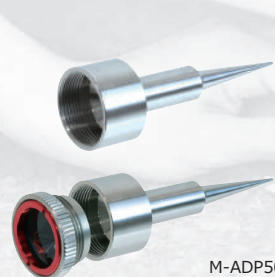

0.7インチコンパクトプリズム

パチプリ

狭い場所でも威力を発揮

0.7
インチの
最小
サイズ

パチプリ用
オフセットアダプター

新発売

※パチプリ本体は別売です。

狭い場所での測量に最適

壁際、コーナー等の狭い場所や市街地での
近距離測量に威力を発揮！

* 原寸大

● コンパクト設計

0.7インチ (約18mm)プリズム採用で
狭小地の測点に限りなく近づけること
が可能。
壁面測定時は、測距値に4.5mmを加算。

● パチッと簡単取付け

プリズムの上部と下部をポールに
押しあてただけの簡単取付。

● 樹脂クリップ採用

ポールを傷つけない
樹脂クリップを採用。

● プリズム高の確認可能

プリズム背部が開いているため、
高さ確認しながら取付可能。

測針器の横ラインを中心
に上下の微調整が可能

■ 製品仕様

オフセット	0mm
対応ポール径	9mmφ
プリズム径	0.7インチ (18mm)
サイズ	約 32.8×27.6×38mm
重量	約 24g

■ 本体セット M-700CP

+21°~-21°角度調整可能

- パチプリ 本体
- 水準器 (46'/2mm)
- コーナーアダプター
- 専用ケース

■ M-700CP SSプリズムパッケージ Sセット

狭小地に対応した三脚&DM用ピンポールセット

- パチプリ 本体
- 水準器 (46'/2mm)
- コーナーアダプター
- 専用ケース (パチプリ用)
- SSプリズム三脚
- 専用ケース (ポール・三脚用)
- DM用ピンポール 15cm
- DM用ピンポール 20cm
- 石突

■ パチプリ用オフセットアダプター M-ADP50

狭小地など設置しにくい場所に最適