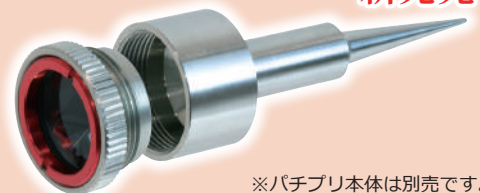

0.7インチコンパクトプリズム

パチプリ

狭い場所でも威力を発揮

0.7
インチの
最小
サイズ

パチプリ用
オフセットアダプター

新発売

※パチプリ本体は別売です。

狭い場所での測量に最適

壁際、コーナー等の狭い場所や市街地での
近距離測量に威力を発揮！

* 原寸大

● コンパクト設計

0.7インチ (約18mm)プリズム採用で
狭小地の測点に限りなく近づけること
が可能。
壁面測定時は、測距値に4.5mmを加算。

● パチッと簡単取付け

プリズムの上部と下部をポールに
押しあてただけの簡単取付。

● 樹脂クリップ採用

ポールを傷つけない
樹脂クリップを採用。

● プリズム高の確認可能

プリズム背部が開いているため、
高さ確認しながら取付可能。

測針器の横ラインを中心
に上下の微調整が可能

■ 製品仕様

オフセット	0mm
対応ポール径	9mmφ
プリズム径	0.7インチ (18mm)
サイズ	約 32.8×27.6×38mm
重量	約 24g

■ 本体セット M-700CP

+21°~-21°角度調整可能

- パチプリ 本体
- 水準器 (46'/2mm)
- コーナーアダプター
- 専用ケース