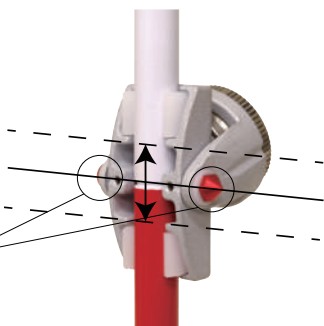

0.7インチコンパクトプリズム

パチプリ

狭い場所でも威力を発揮

0.7
インチの
最小
サイズ

パチプリ用
オフセットアダプター

新発売

※パチプリ本体は別売です。

狭い場所での測量に最適

壁際、コーナー等の狭い場所や市街地での
近距離測量に威力を発揮！

* 原寸大

● コンパクト設計

0.7インチ (約18mm)プリズム採用で
狭小地の測点に限りなく近づけること
が可能。
壁面測定時は、測距値に4.5mmを加算。

● パチッと簡単取付け

プリズムの上部と下部をポールに
押しあてただけの簡単取付。

● 樹脂クリップ採用

ポールを傷つけない
樹脂クリップを採用。

● プリズム高の確認可能

プリズム背部が開いているため、
高さ確認しながら取付可能。

測針器の横ラインを中心
に上下の微調整が可能

■ 製品仕様

オフセット	0mm
対応ポール径	9mmφ
プリズム径	0.7インチ (18mm)
サイズ	約 32.8×27.6×38mm
重量	約 24g

■ 本体セット M-700CP

+21°~-21°角度調整可能

- パチプリ 本体
- 水準器 (46'/2mm)
- コーナーアダプター
- 専用ケース

■ M-700CP SSプリズムパッケージ Sセット

狭小地に対応した三脚&DM用ピンポールセット

- パチプリ 本体
- 水準器 (46'/2mm)
- コーナーアダプター
- 専用ケース (パチプリ用)
- SSプリズム三脚
- 専用ケース (ポール・三脚用)
- DM用ピンポール 15cm
- DM用ピンポール 20cm
- 石突

■ パチプリ用オフセットアダプター M-ADP50

狭小地など設置しにくい場所に最適