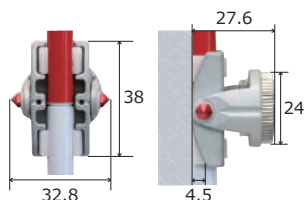

0.7インチコンパクトプリズム

パチプリ

狭い場所でも威力を発揮

0.7
インチの
最小
サイズ

パチプリ用
オフセットアダプター

新発売

※パチプリ本体は別売です。

狭い場所での測量に最適

壁際、コーナー等の狭い場所や市街地での
近距離測量に威力を発揮！

* 原寸大

● コンパクト設計

0.7インチ (約18mm)プリズム採用で
狭小地の測点に限りなく近づけること
が可能。
壁面測定時は、測距値に4.5mmを加算。

● パチッと簡単取付け

プリズムの上部と下部をポールに
押しあてただけの簡単取付。

● 樹脂クリップ採用

ポールを傷つけない
樹脂クリップを採用。

● プリズム高の確認可能

プリズム背部が開いているため、
高さ確認しながら取付可能。

測針器の横ラインを中心
に上下の微調整が可能

■ 製品仕様

オフセット	0mm
対応ポール径	9mmφ
プリズム径	0.7インチ (18mm)
サイズ	約 32.8×27.6×38mm
重量	約 24g

■ 本体セット M-700CP

+21°~-21°角度調整可能

- パチプリ 本体
- 水準器 (46'/2mm)
- コーナーアダプター
- 専用ケース