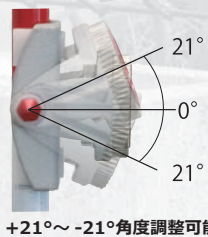

壁際、コーナー等の狭い場所や市街地での
近距離測量に威力を発揮！

* 原寸大

● コンパクト設計

0.7インチ (約18mm)プリズム採用で
狭小地の測点に限りなく近づけること
が可能。
壁面測定時は、測距値に4.5mmを加算。

● パチッと簡単取付け

プリズムの上部と下部をポールに
押しあてただけの簡単取付。

● 樹脂クリップ採用

ポールを傷つけない
樹脂クリップを採用。

● プリズム高の確認可能

プリズム背部が開いているため、
高さ確認しながら取付可能。

測針器の横ラインを中心
に上下の微調整が可能

■ 製品仕様

オフセット	0mm
対応ポール径	9mmφ
プリズム径	0.7インチ (18mm)
サイズ	約 32.8×27.6×38mm
重量	約 24g

■ 本体セット M-700CP

+21°~-21°角度調整可能

- パチプリ 本体
- 水準器 (46'/2mm)
- コーナーアダプター
- 専用ケース

■ M-700CP SSプリズムパッケージ Sセット

狭小地に対応した三脚&DM用ピンポールセット

- パチプリ 本体
- 水準器 (46'/2mm)
- コーナーアダプター
- 専用ケース (パチプリ用)
- SSプリズム三脚
- 専用ケース (ポール・三脚用)
- DM用ピンポール 15cm
- DM用ピンポール 20cm
- 石突

■ パチプリ用オフセットアダプター M-ADP50

狭小地など設置しにくい場所に最適